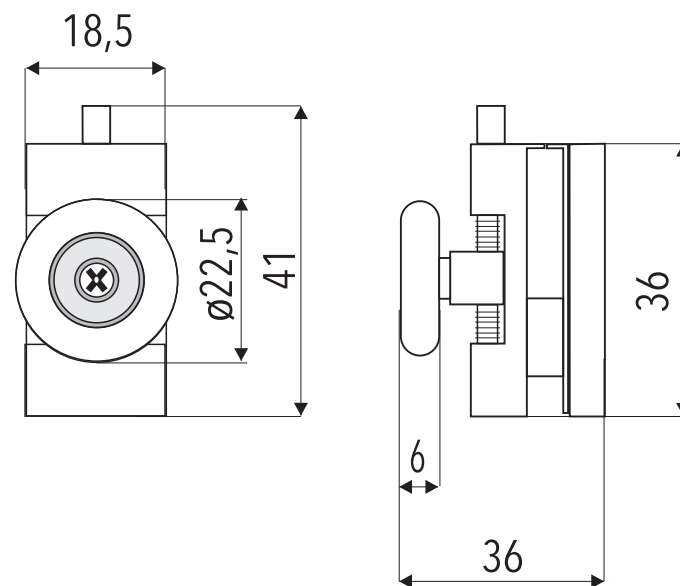

Jednokolečko - SPODNÍ

KOL - A-04 plast

Popis :

- průměr kolečka : $\varnothing 22,5$ mm
- barva kolečka : bílá
- těleso : pochromované
- pro tloušťku skla : 6 mm

Názov : JEDNOKOLEČKO - SPODNÍ
KOL-A-04

Kód :
KOL-A-04-SP