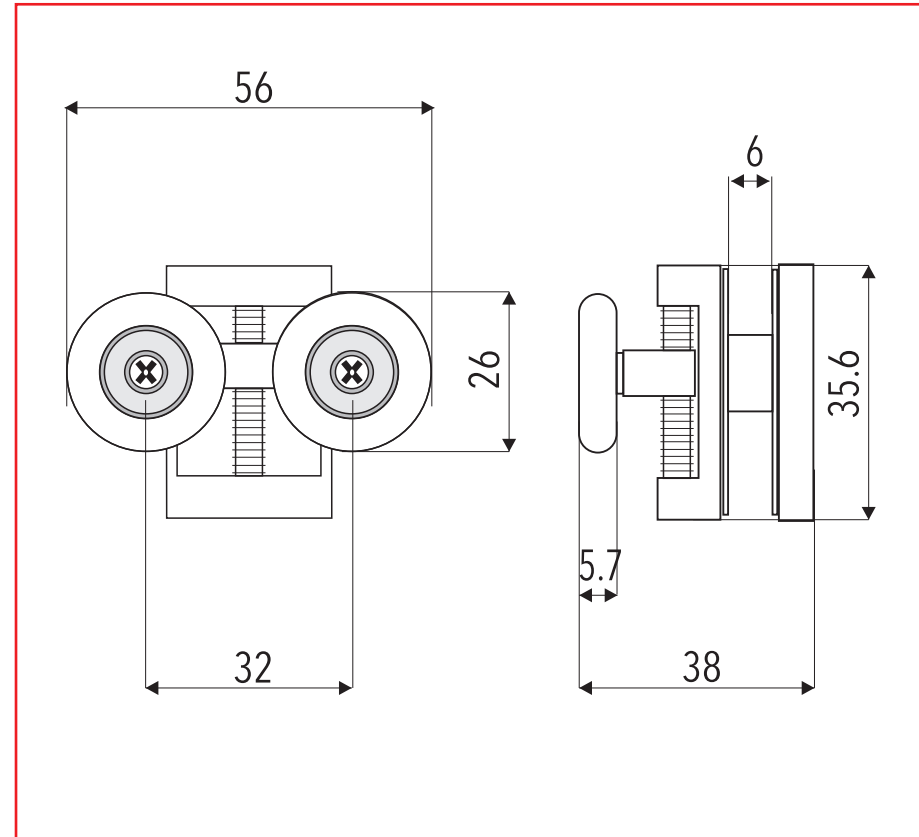

DVOJKOLEČKO - VRCHNÍ NEREZOVÉ

KOL - A010

Popis :

- průměr kolečka : \varnothing 26 mm
- barva kolečka : bílá
- těleso : nerez
- rozteč koleček : 32 mm
- pro tloušťku skla : 6 mm

Názov : DVOJKOLEČKO -VRCHNÍ NEREZOVÉ