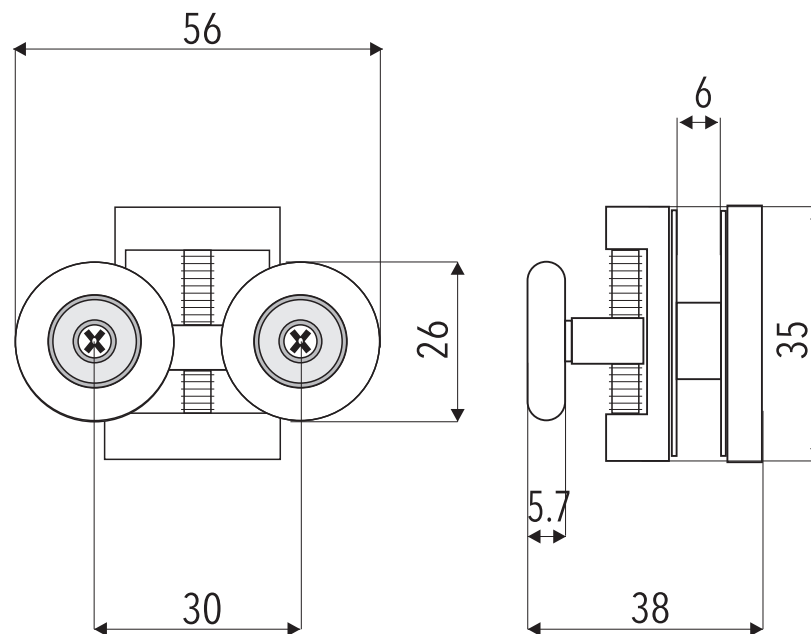

DVOJKOLEČKO - VRCHNÍ

KOL - A005

Popis :

- průměr kolečka : \varnothing 26 mm
- barva kolečka : bílá
- těleso : pochromované
- rozteč koleček : 30 mm
- tloušťku skla: 6 mm

Název : DVOJKOLEČKO - VRCHNÍ
KOL-A005

Kód :
KOL-A005-VR