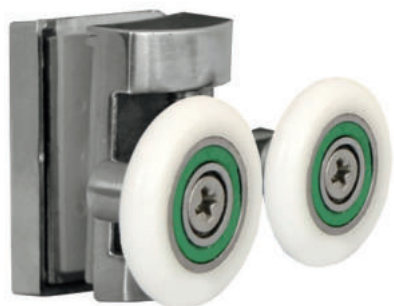

DVOJKOLEČKO - VRCHNÍ

KOL - A005

Popis :

- průměr kolečka : \varnothing 26 mm
- barva kolečka : bílá
- těleso : pochromované
- rozteč koleček : 30 mm
- tloušťku skla: 6 mm

Název : DVOJKOLEČKO - VRCHNÍ
KOL-A005

Kód :
KOL-A005-VR