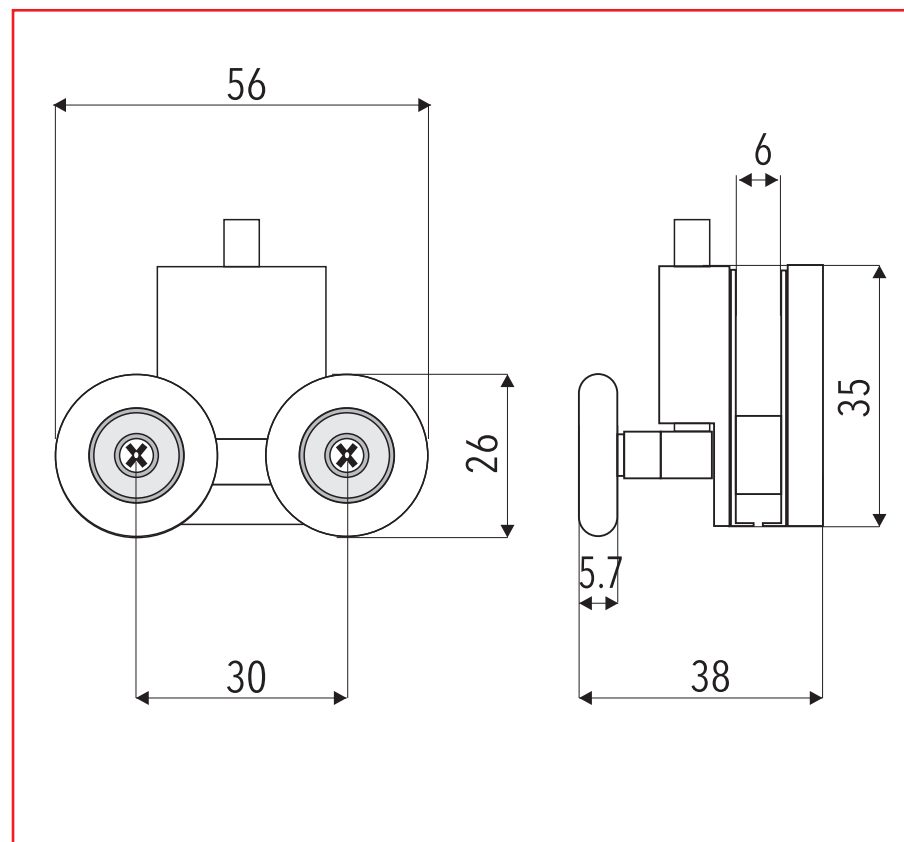

DVOJKOLEČKO - SPODNÍ

KOL - A005

Popis :

- průměr kolečka : \varnothing 26 mm
- barva kolečka : bílá
- těleso : pochromované
- rozteč koleček : 30 mm
- pro tloušťku skla : 6 mm

Názov : DVOJKOLEČKO - SPODNÍ

KOL -A005

Kód :

KOL -A005-SP