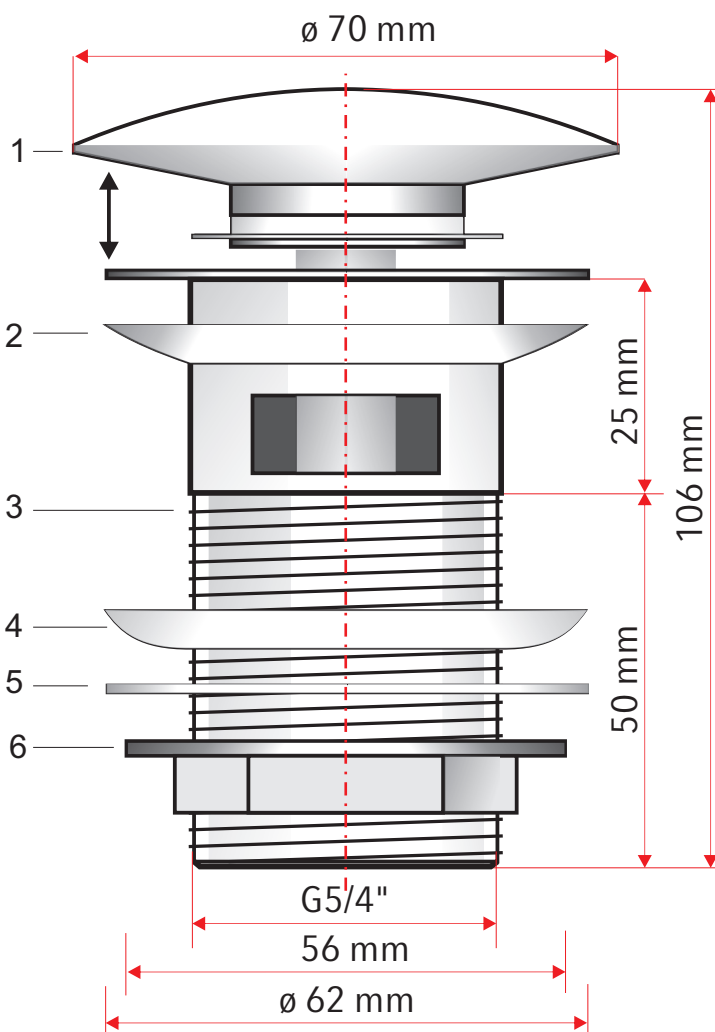

UMYVADLOVÁ VÝPUST

Kovová KLIK-KLAK G5/4"

s přeřadem, velká keramická zátka

- Závit pro připojení k umyvadlovému sifonu 5/4"
- Vhodný pro všechna umyvadla s odtokem průměru G 5/4"
- Povrch je odolný proti mechanickému poškození
- Dlouhá životnost mechanismu KLIK - KLAK
- Materiál: mosaz s chromovou povrchovou úpravou

- 1 - velká keramická zátka
- 2 - silikonové těsnění kuželové
- 3 - kovové tělo
- 4 - silikonové těsnění
- 5 - PVC těsnění ploché
- 6 - mosazná matice