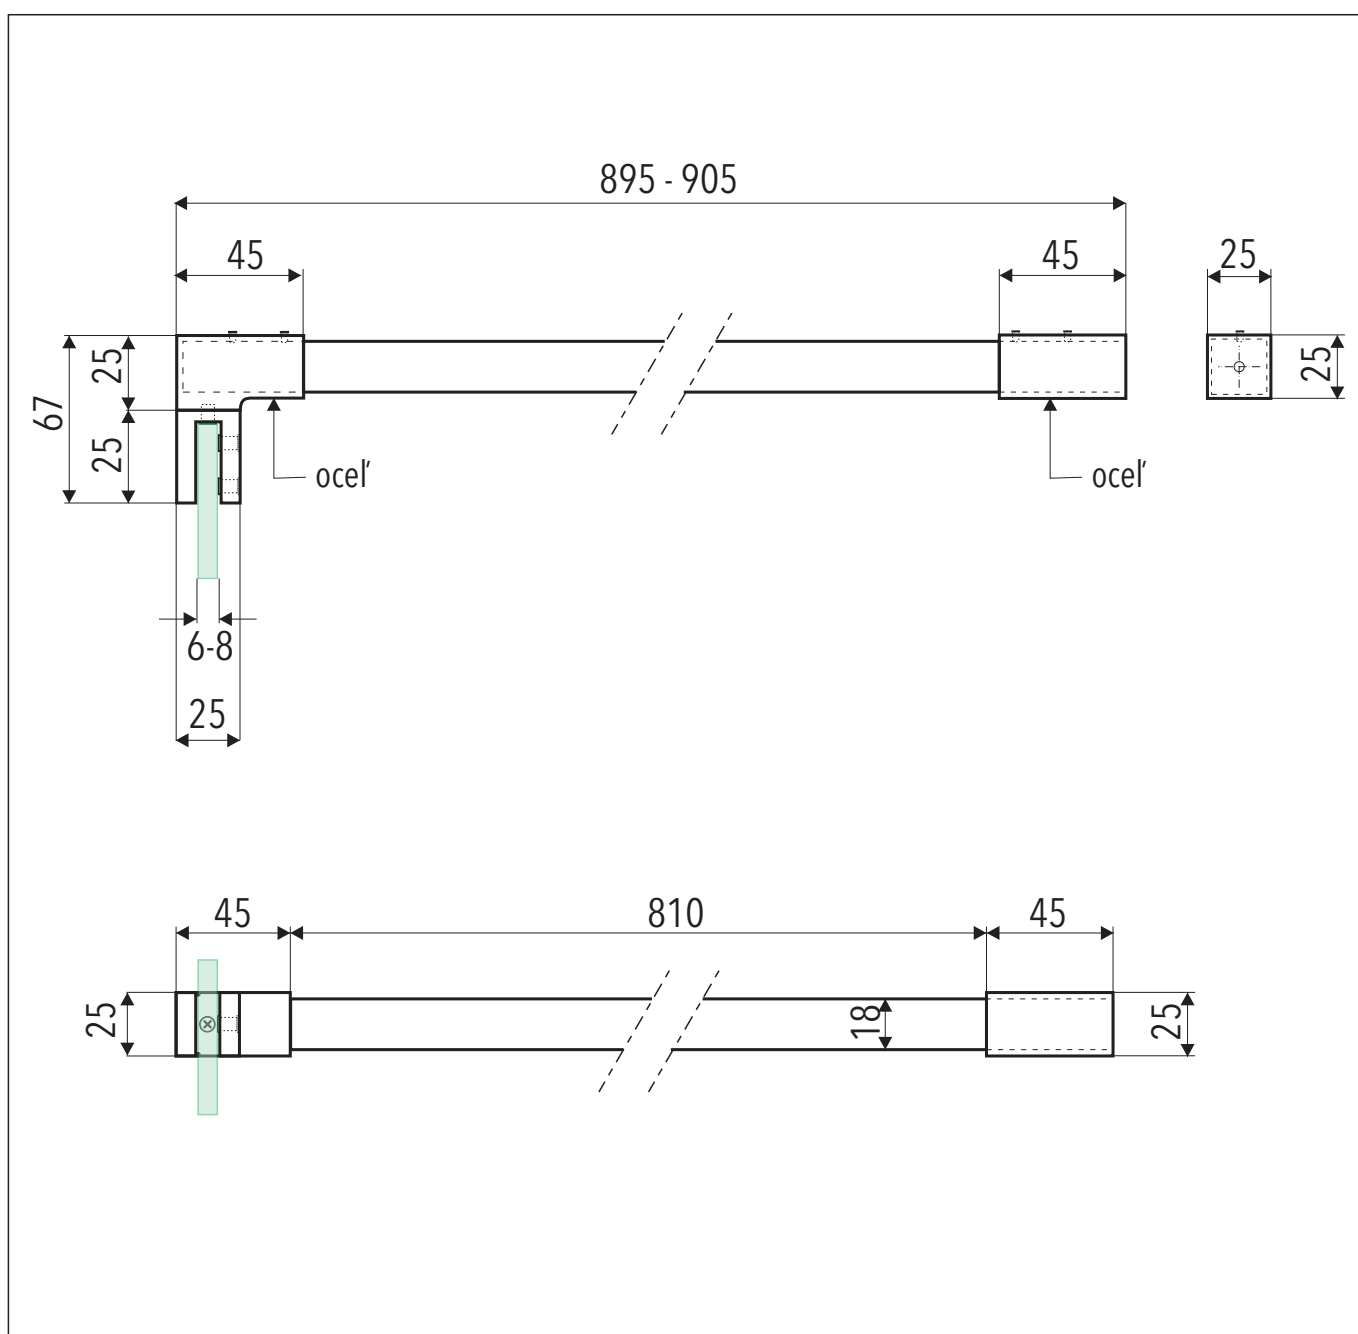

## OASIS T4 - 90

Rozpěrná tyčka rovná hranatá

### TECHNICKÝ POPIS

Materiál :	Hliník
Povrchová úprava :	Chróm
Délka :	90 cm
Roztažení :	89,5 - 90,5 cm
Tloušťka skla :	6 - 8 mm
Výplň :	Sklo
Kotvení :	Sklo / Stena

Kód : OASIS-T4-90