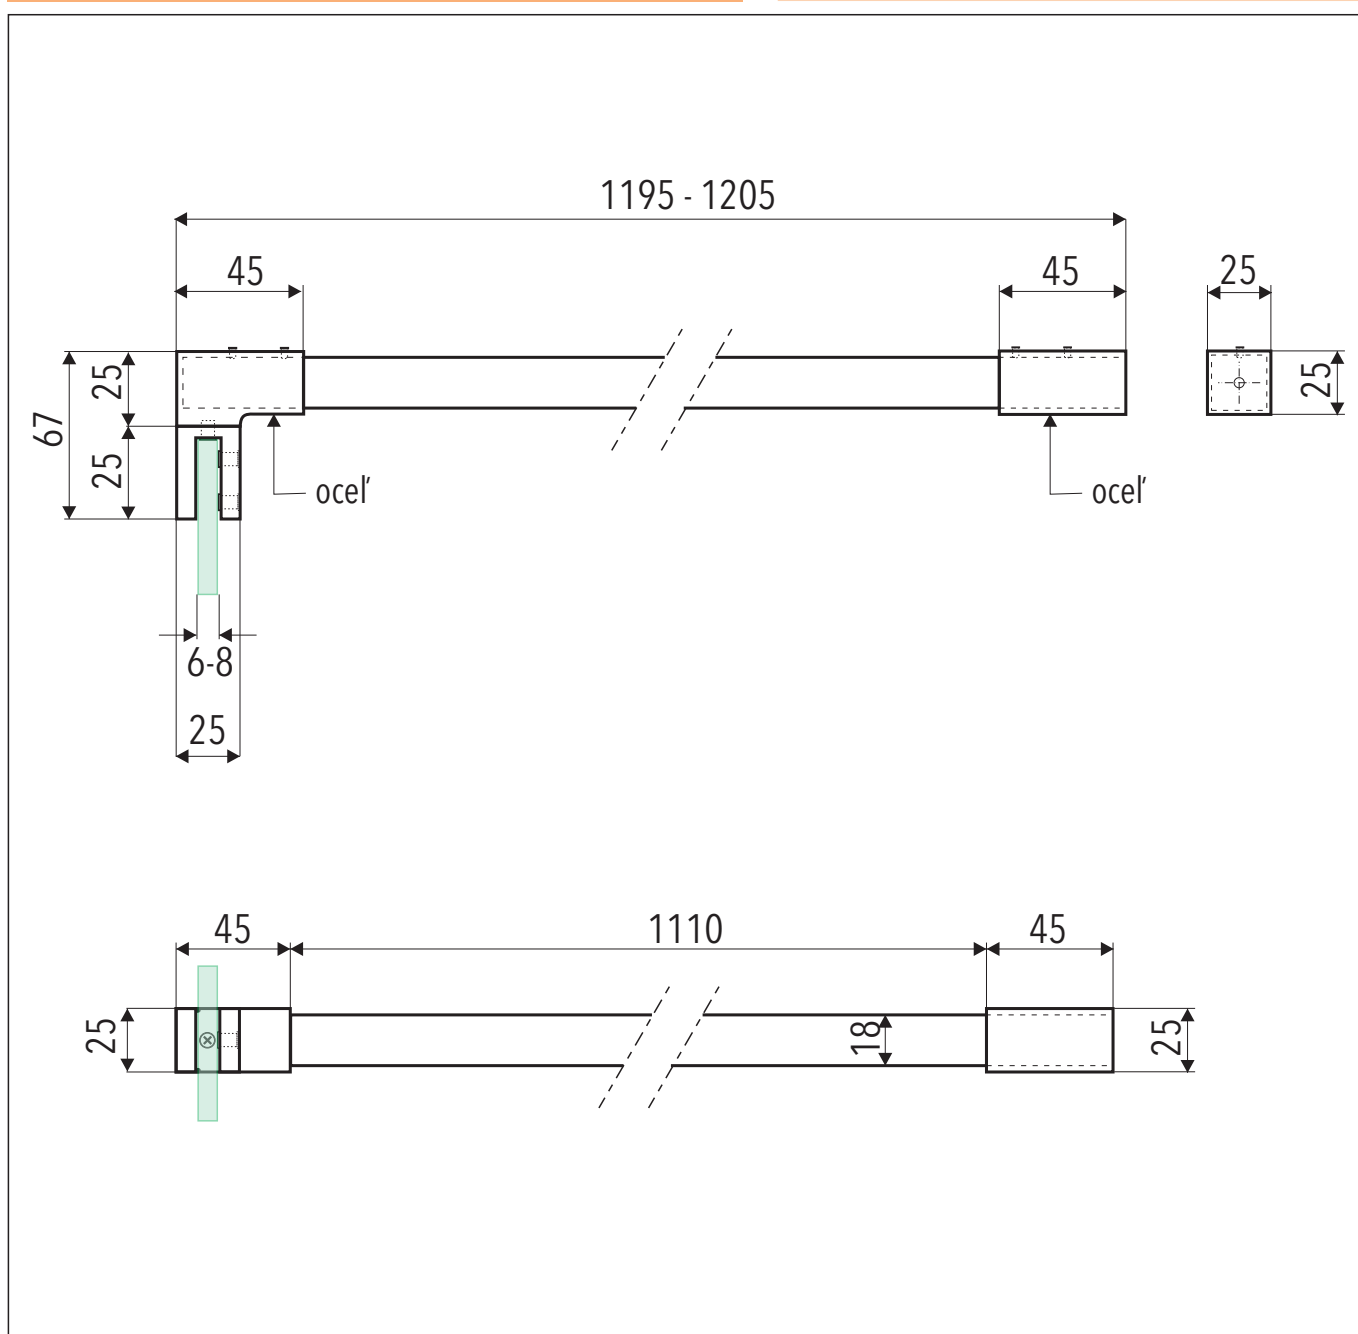

Konzoly

OASIS T4 - 120

Rozpěrná tyčka rovná hranatá

TECHNICKÝ POPIS

Materiál :	Hliník
Povrchová úprava :	Chróm
Délka :	120 cm
Roztažení :	119,5 - 120,5 cm
Tloušťka skla :	6 - 8 mm
Výplň :	Sklo
Kotvení :	Sklo / Stena

Kód : OASIS-T4-120