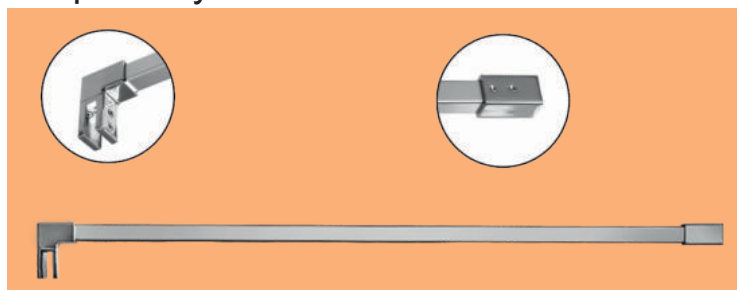

Konzoly

OASIS T4 - 120

Rozpěrná tyčka rovná hranatá

TECHNICKÝ POPIS

Materiál :	Hliník
Povrchová úprava :	Chróm
Délka :	120 cm
Roztažení :	119,5 - 120,5 cm
Tloušťka skla :	6 - 8 mm
Výplň :	Sklo
Kotvení :	Sklo / Stena

Kód : OASIS-T4-120