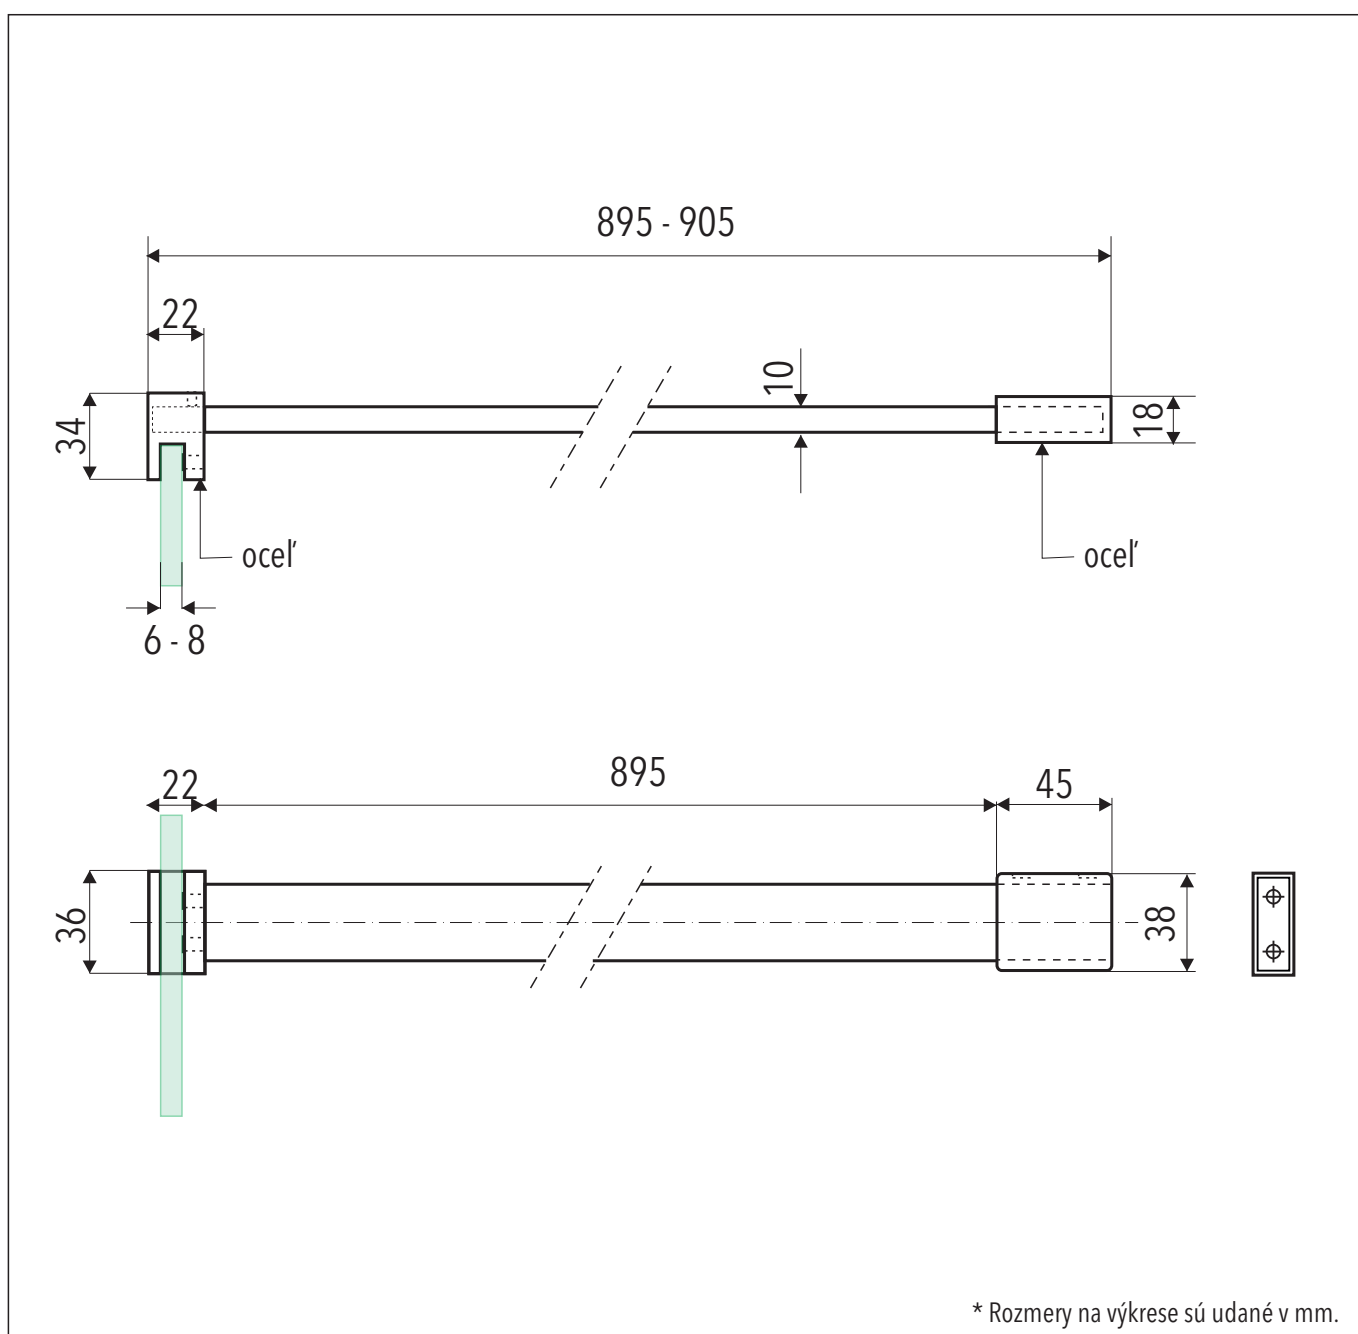

Konzoly

OASIS T3 - 90

Rozpěrná tyčka rovná hranatá

TECHNICKÝ POPIS

Materiál :	Hliník
Povrchová úprava :	Chróm
Délka :	90 cm
Roztažení :	89,5 - 90,5 cm
Tloušťka skla :	6 - 8 mm
Výplň :	Sklo
Kotvení :	Sklo / Stena

Kód : OASIS-T3-90