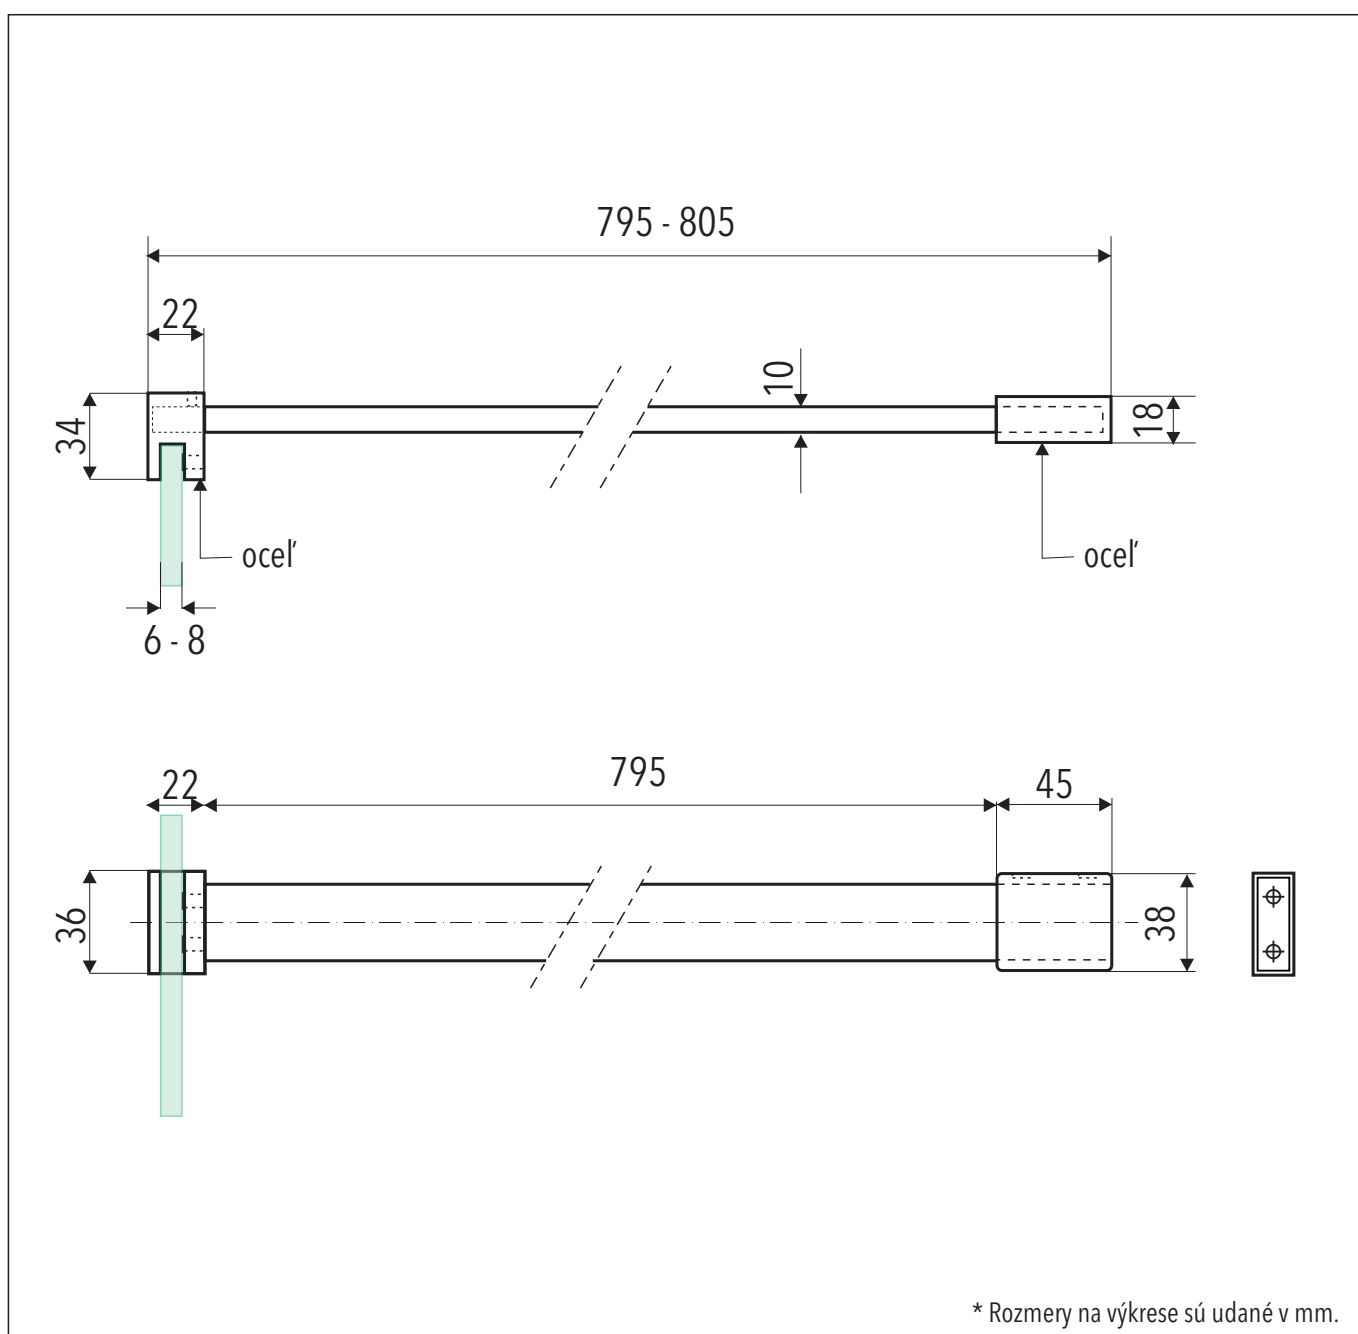

### Rozpěrná tyčka rovná hranatá

### TECHNICKÝ POPIS

Materiál :	Hliník
Povrchová úprava :	Chrómov
Délka :	100 cm
Roztažení :	79,5 - 80,5 cm
Tloušťka skla :	6 - 8 mm
Výplň :	Sklo
Kotvení :	Sklo / Stena

Kód : OASIS-T3-80