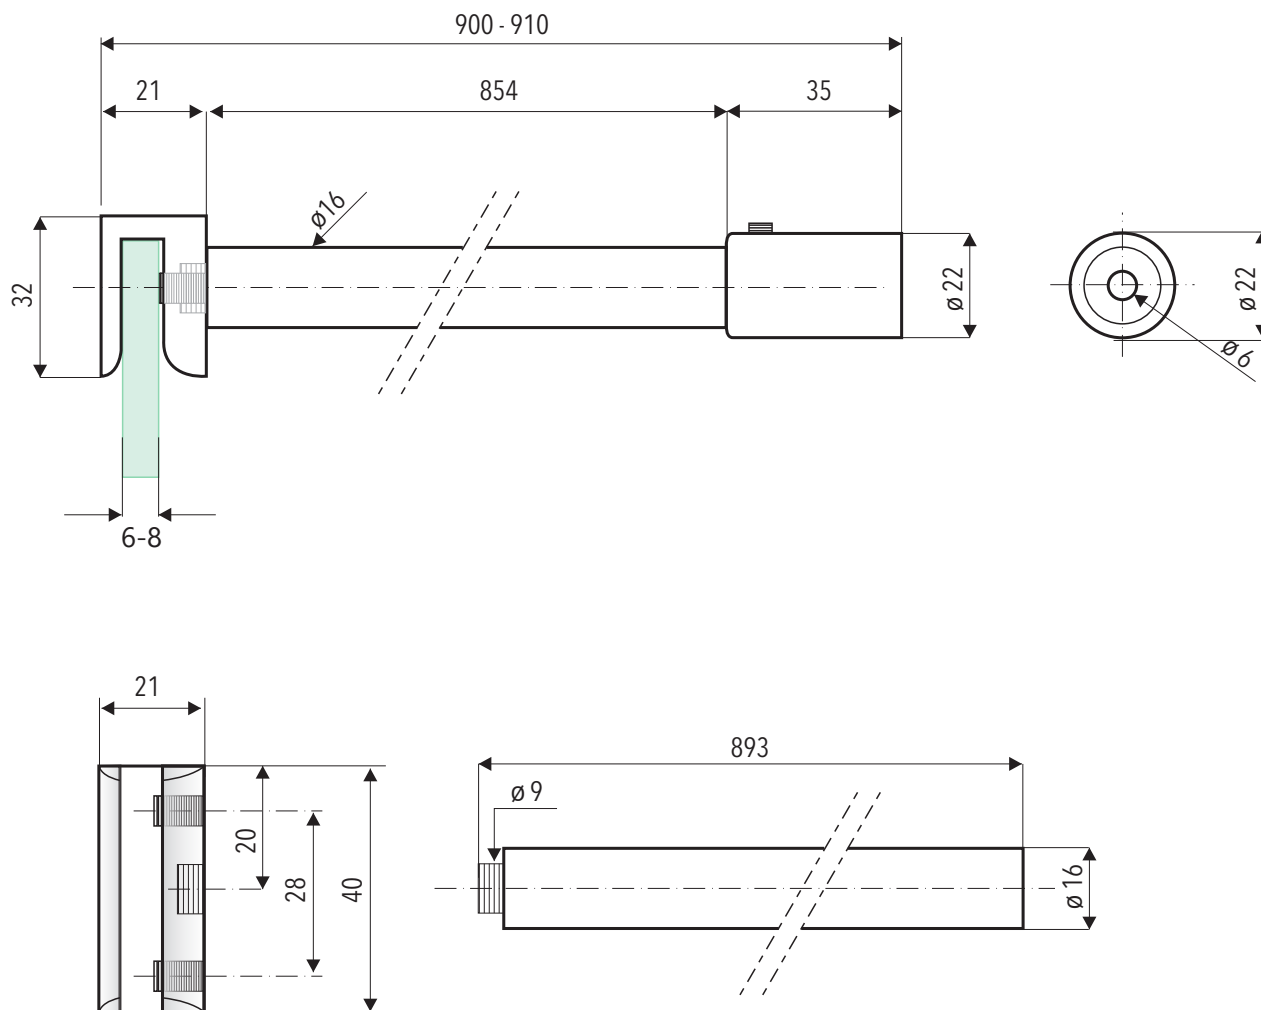

Konzoly

OASIS T1 - 91

Rozpěrná tyčka rovná okrúhla

TECHNICKÝ POPIS

Materiál :	Oceľ SS 304
Povrchová úprava :	Lesklý chróm
Délka :	91cm
Roztažení :	90 - 91 cm
Tloušťka skla :	6 - 8 mm
Výplň :	Sklo
Kotvení :	Sklo / Stena

* Rozmery na výkrese sú udané v mm.

Kód : OASIS-T1-91