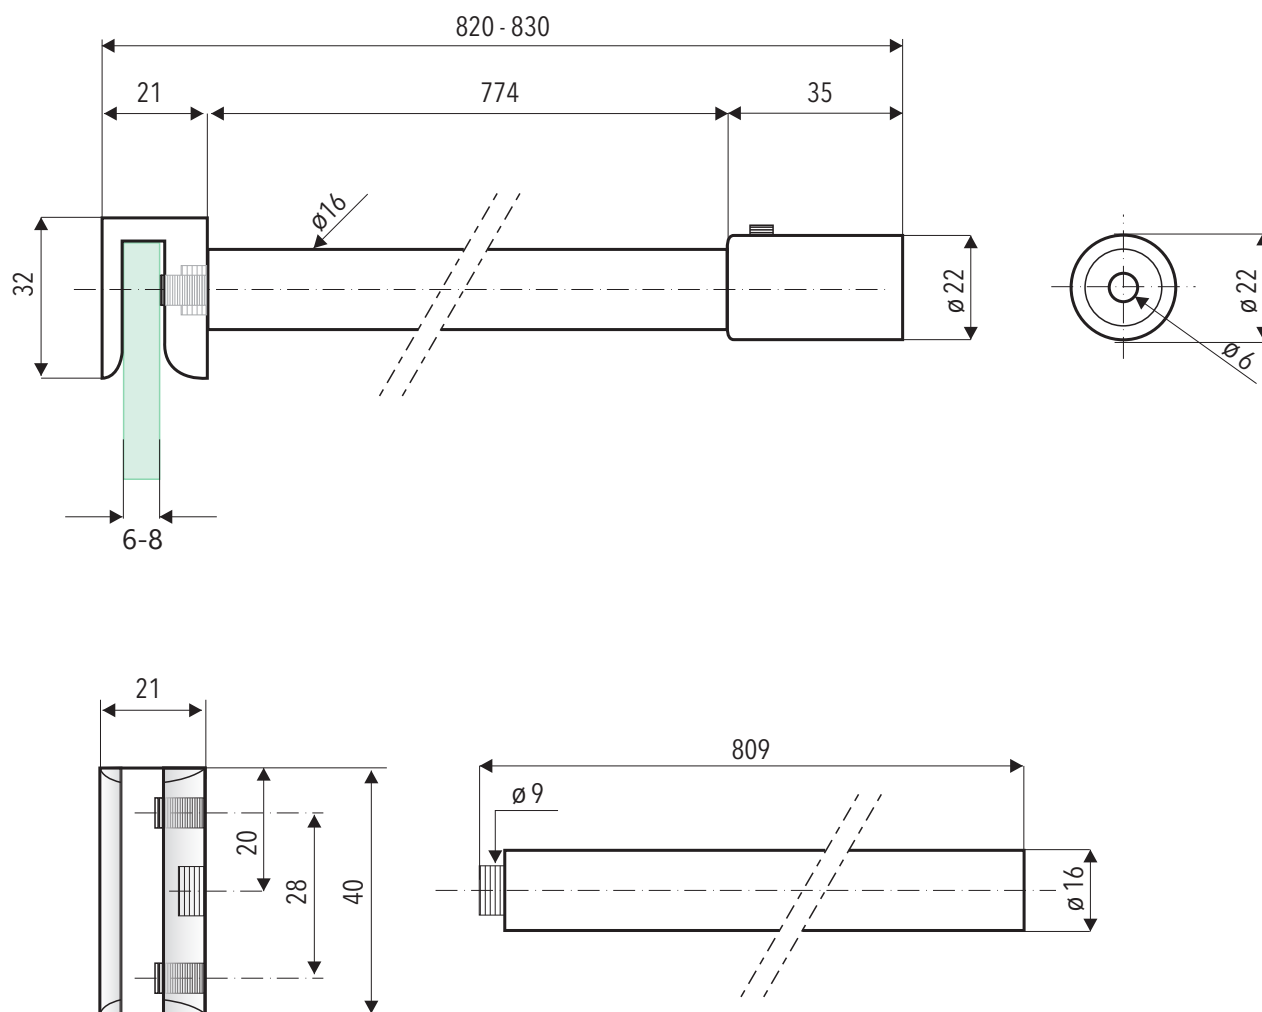

Konzoly

OASIS T1 - 83

Rozpěrná tyčka rovná okrúhla

TECHNICKÝ POPIS

Materiál :	Oceľ SS 304
Povrchová úprava :	Lesklý chróm
Délka :	83 cm
Roztažení :	82 - 83 cm
Tloušťka skla :	6 - 8 mm
Výplň :	Sklo
Kotvení :	Sklo / Stena

* Rozmery na výkrese sú udané v mm.

Kód : OASIS -T1-83