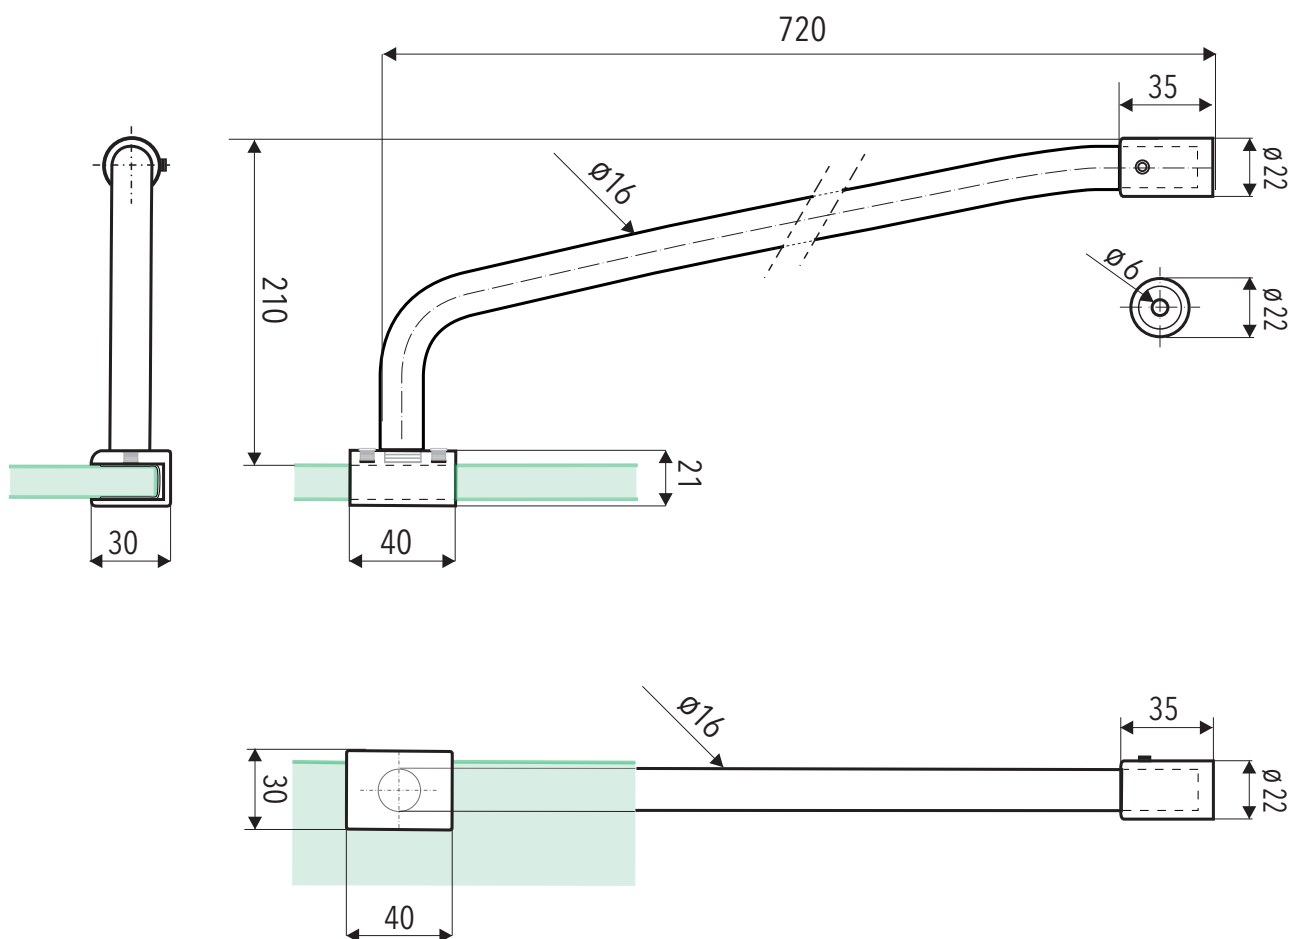

Konzoly

OASIS T1 - 73

Rozpěrná tyčka **rohová** okrúhla

TECHNICKÝ POPIS

Materiál :	Oceľ SS 304
Povrchová úprava :	Lesklý chróm
Délka :	73 cm
Roztažení :	73 - 74 cm
Tloušťka skla :	6 - 8 mm
Výplň :	Sklo
Kotvení :	Sklo / Stena

* Rozmery na výkrese sú udané v mm.

Kód : OASIS-T1-73