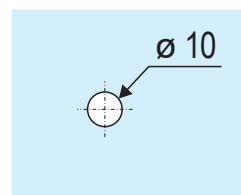

Otvor v skle dveří 1x.

Závit  $\varnothing$  6mm.

**Popis :**

- rozměr : dl.  $\varnothing$  26.5 x v. dl.  $\varnothing$  26.5 x š. 32 mm
- otvor v skle pre úchyt :  $\varnothing$  10 mm
- materiál : PVC
- farba : lesklý chróm
- provedení : UNI L/P

Názov : OBOJSTRANNÝ ÚCHYT  
**OS-01**

Kód :  
**OS - 01**