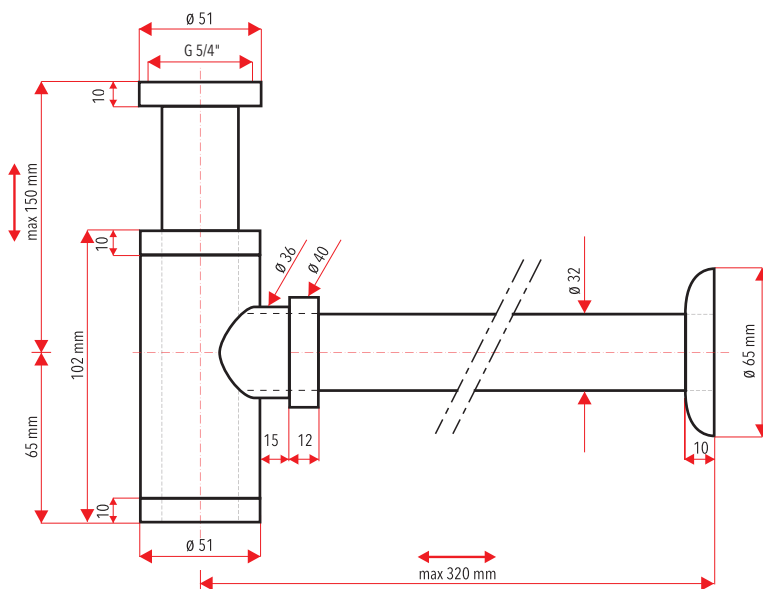

kovový kruhový

G 5/4"

- vhodný pro všechna umyvadla s odtokem průměru G 5/4"
- materiál : mosaz s chromovou povrchovou úpravou
- napojení na odpadní trubku Ø32 mm
- zvýšená odolnost proti poškrábání

- ① - kovové tělo
- ② - vnitřní silikonové těsnění na teleskopickou trubku
- ③ - teleskopická trubka
- ④ - matice
- ⑤ - těsnění
- ⑥ - těsnící guma
- ⑦ - spodní zátka
- ⑧ - odpadní trubka
- ⑨ - kuželové těsnění
- ⑩ - kovová krytka