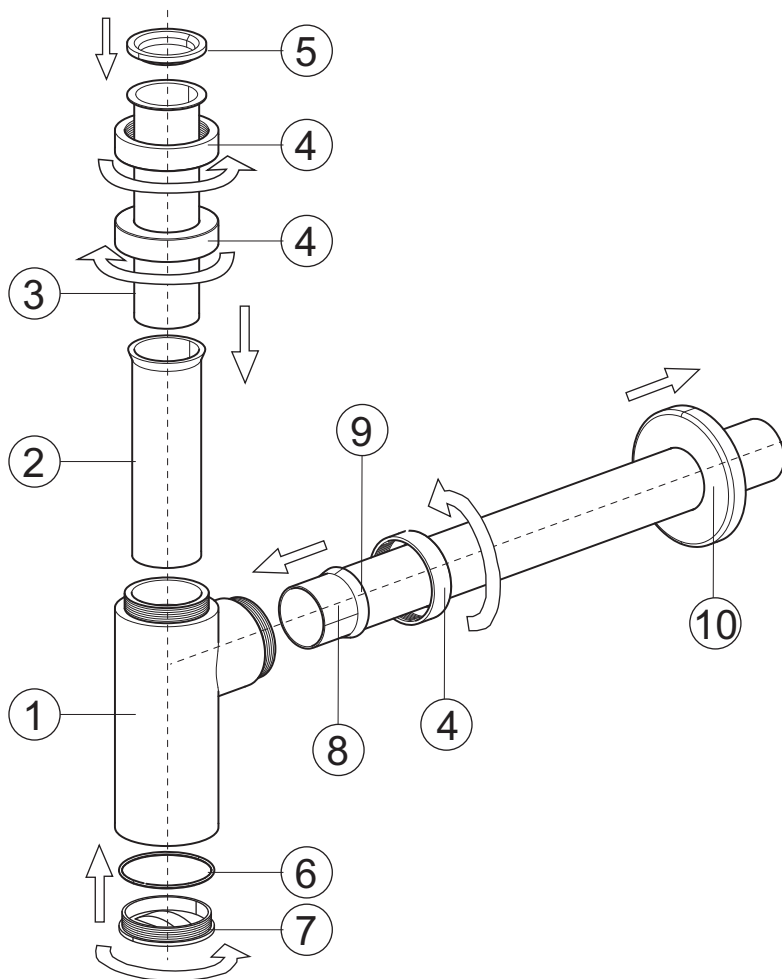

kovový kruhový

G 5/4"

- vhodný pro všechna umyvadla s odtokem průměru G 5/4"
- materiál : mosaz s chromovou povrchovou úpravou
- napojení na odpadní trubku Ø32 mm
- zvýšená odolnost proti poškrábání

- ① - kovové tělo
- ② - vnitřní silikonové těsnění na teleskopickou trubku
- ③ - teleskopická trubka
- ④ - matice
- ⑤ - těsnění
- ⑥ - těsnící guma
- ⑦ - spodní zátka
- ⑧ - odpadní trubka
- ⑨ - kuželové těsnění
- ⑩ - kovová krytka