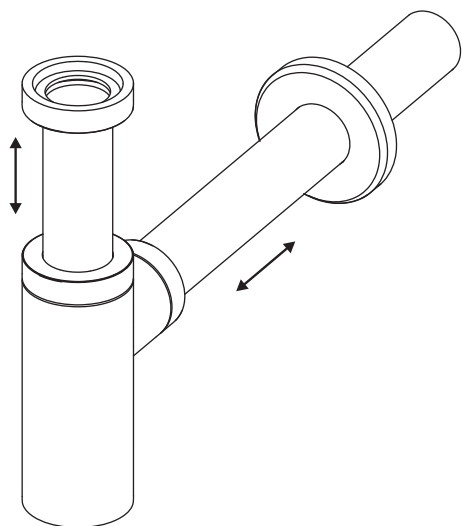

kovový kruhový

G 5/4"

- vhodný pro všechna umyvadla s odtokem průměru G 5/4"
- materiál : mosaz s chromovou povrchovou úpravou
- napojení na odpadní trubku Ø32 mm
- zvýšená odolnost proti poškrábání

- ① - kovové tělo
- ② - vnitřní silikonové těsnění na teleskopickou trubku
- ③ - teleskopická trubka
- ④ - matice
- ⑤ - těsnění
- ⑥ - těsnící guma
- ⑦ - spodní zátka
- ⑧ - odpadní trubka
- ⑨ - kuželové těsnění
- ⑩ - kovová krytka