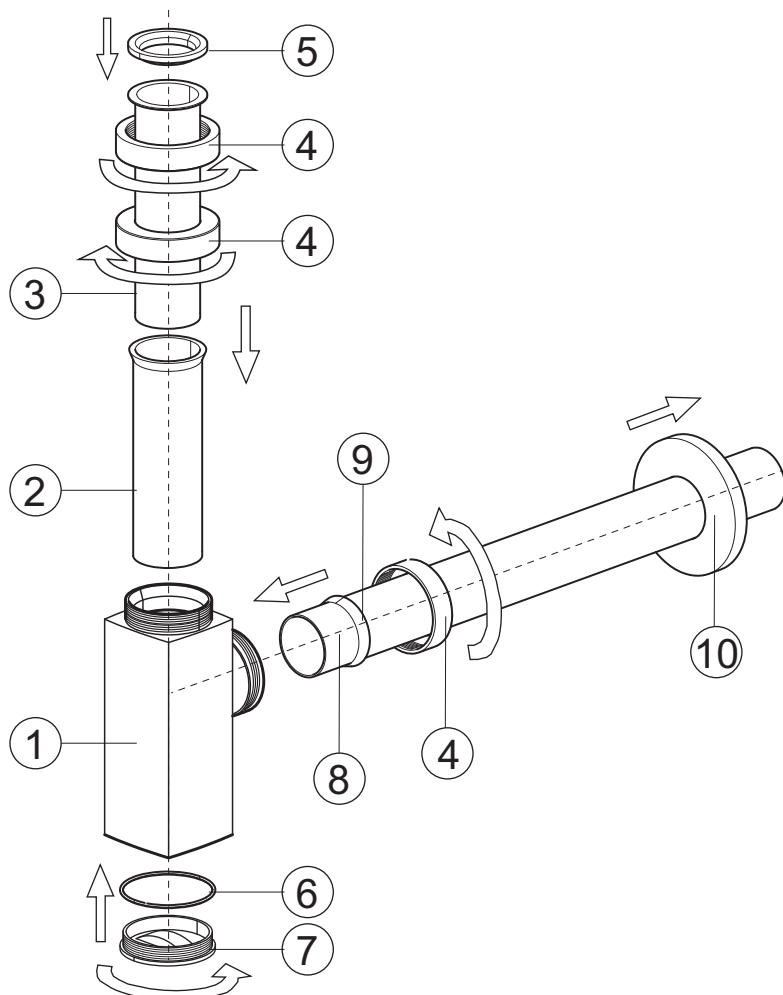

## kovový hranatý

### G 5/4"

- vhodný pro všechna umyvadla s odtokem průměru G 5/4"
- materiál : mosaz s chromovou povrchovou úpravou
- napojení na odpadní trubku Ø32 mm
- zvýšená odolnost proti poškrábání

- 1 - kovové tělo
- 2 - vnitřní silikonové těsnění na teleskopickou trubku
- 3 - teleskopická trubka
- 4 - matice
- 5 - těsnění
- 6 - těsnící guma
- 7 - spodní zátka
- 8 - odpadní trubka
- 9 - kuželové těsnění
- 10 - kovová krytka