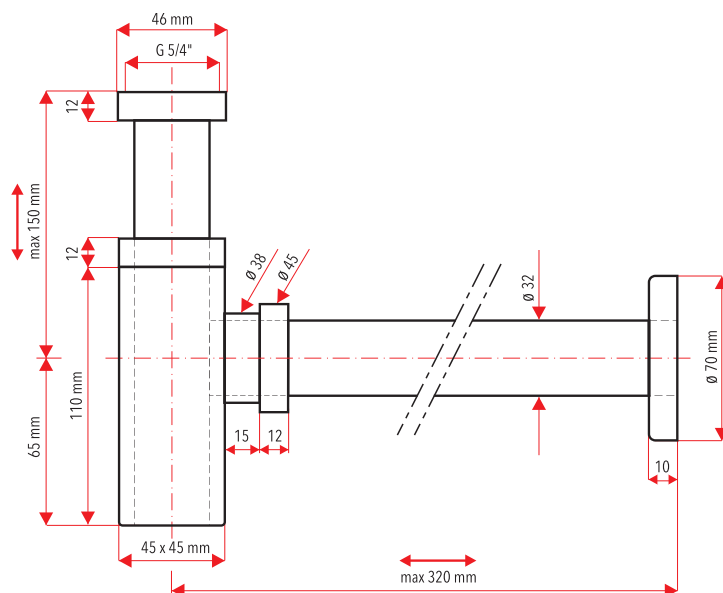

## kovový hranatý

### G 5/4"

- vhodný pro všechna umyvadla s odtokem průměru G 5/4"
- materiál : mosaz s chromovou povrchovou úpravou
- napojení na odpadní trubku Ø32 mm
- zvýšená odolnost proti poškrábání

- 1 - kovové tělo
- 2 - vnitřní silikonové těsnění na teleskopickou trubku
- 3 - teleskopická trubka
- 4 - matice
- 5 - těsnění
- 6 - těsnící guma
- 7 - spodní zátka
- 8 - odpadní trubka
- 9 - kuželové těsnění
- 10 - kovová krytka