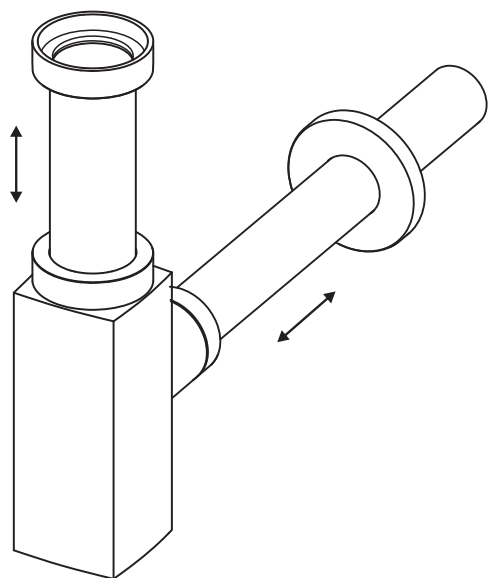

## kovový hranatý

### G 5/4"

- vhodný pro všechna umyvadla s odtokem průměru G 5/4"
- materiál : mosaz s chromovou povrchovou úpravou
- napojení na odpadní trubku Ø32 mm
- zvýšená odolnost proti poškrábání

- 1 - kovové tělo
- 2 - vnitřní silikonové těsnění na teleskopickou trubku
- 3 - teleskopická trubka
- 4 - matice
- 5 - těsnění
- 6 - těsnící guma
- 7 - spodní zátka
- 8 - odpadní trubka
- 9 - kuželové těsnění
- 10 - kovová krytka