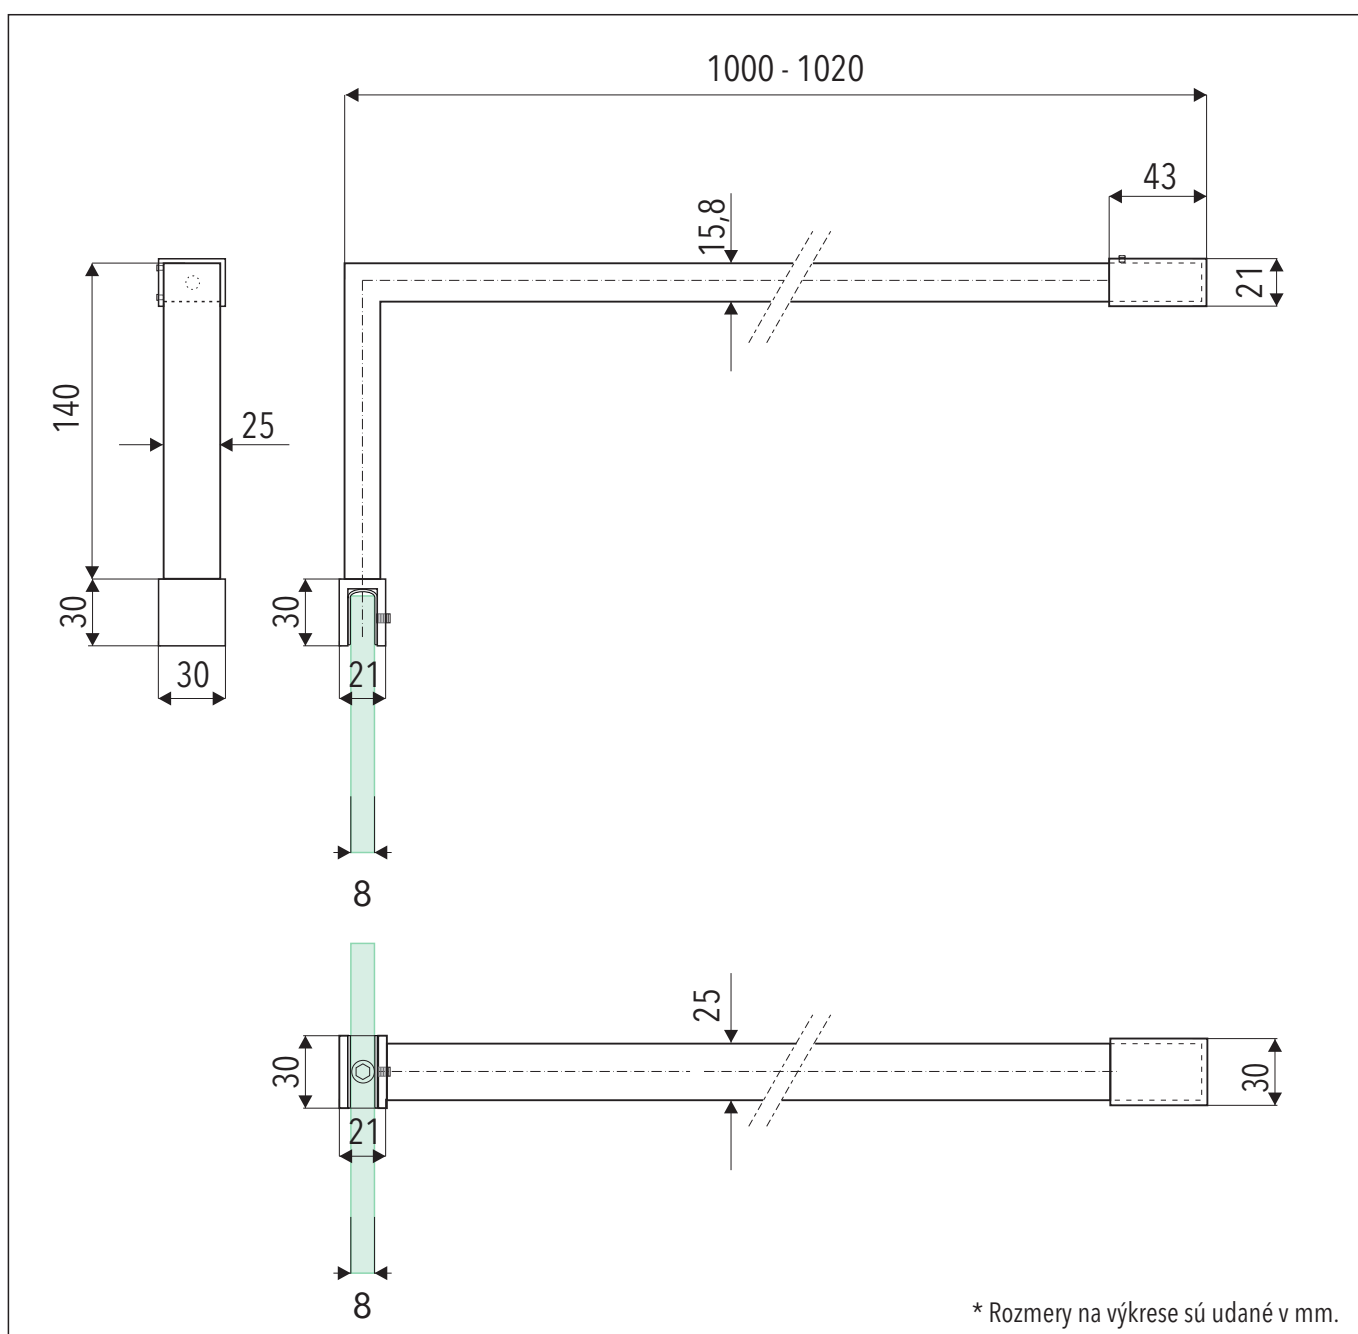

Konzoly

Rovná - L K5 - 100

Rozpěrná tyčka rovná hranatá - L

TECHNICKÝ POPIS

Materiál :	Oceľ SS 304
Povrchová úprava :	Lesklý chróm
Délka :	100 cm
Roztažení :	100 - 102 cm
Tloušťka skla :	8 mm
Výplň :	Sklo
Kotvení :	Sklo / Stena

Kód : K5 - 100