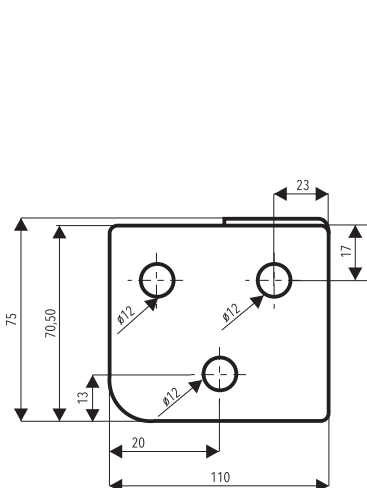

KONZOLA SKRYTÁ 38 cm

P,L

TECHNICKÝ POPIS:

Materiál: Broušená nerez tl. 3 mm
Použití: Konzola má nosnou funkci, která se ukotví pomocí hmoždin do stěny. Na ni se osadí deska s otvorem pro vsazení umyvadla.
Povrchová úprava: **Matný chrom**

Pohled zepředu

Pohled z boku

Pohled ze shora