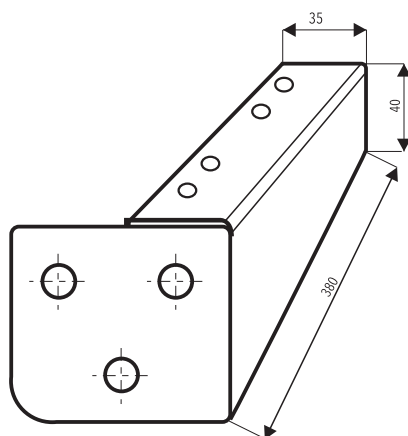

KONZOLA SKRYTÁ 38 cm

P,L

TECHNICKÝ POPIS:

Materiál: Broušená nerez tl. 3 mm
Použití: Konzola má nosnou funkci, která se ukotví pomocí hmoždin do stěny. Na ni se osadí deska s otvorem pro vsazení umyvadla.
Povrchová úprava: **Matný chrom**

Pohled zepředu

Pohled z boku

Pohled ze shora