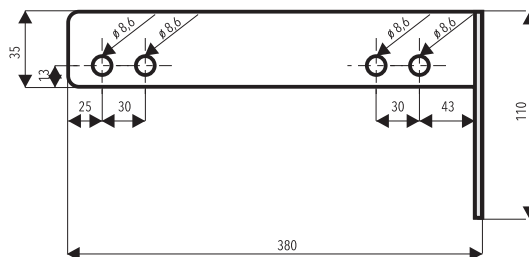

KONZOLA SKRYTÁ 38 cm

P,L

TECHNICKÝ POPIS:

Materiál: Broušená nerez tl. 3 mm
Použití: Konzola má nosnou funkci, která se ukotví pomocí hmoždin do stěny. Na ni se osadí deska s otvorem pro vsazení umyvadla.
Povrchová úprava: **Matný chrom**

Pohled zepředu

Pohled z boku

Pohled ze shora