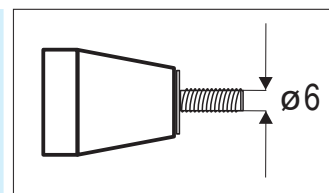

Otvor v skle dveří 1x.

Závit \varnothing 6mm.

Popis :

- rozměr : dl. \varnothing 30 x v. dl. \varnothing 30 x š. 30,5 mm
- otvor v skle pre úchyt : \varnothing 10 mm
- materiál : ocel'
- farba : lesklý chróm
- provedení : UNI L/P

Názov : OBOUSTRANNÝ ÚCHYT
KS - 604

Kód :
KS - 604