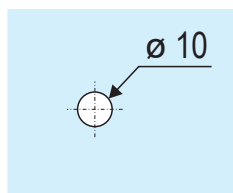

Otvor v skle dveří 1x.

Závit \varnothing 6mm.

Popis :

- rozměr : dl. \varnothing 30 x v. dl. \varnothing 30 x š. 30,5 mm
- otvor v skle pre úchyt : \varnothing 10 mm
- materiál : ocel'
- farba : lesklý chróm
- provedení : UNI L/P