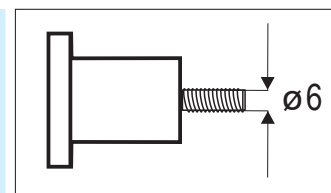

Otvor v skle dveří 1x.

Závít \varnothing 6mm.

Popis :

- rozměr : dl. \varnothing 35 x v. dl. \varnothing 35 x š. 35 mm
- otvor v skle pre úchyt : \varnothing 10 mm
- materiál : ocel'
- farba : lesklý chróm
- provedení: UNI L/P

Názov : OBOUSTRANNÝ ÚCHYT
KS - 601

Kód :
KS - 601