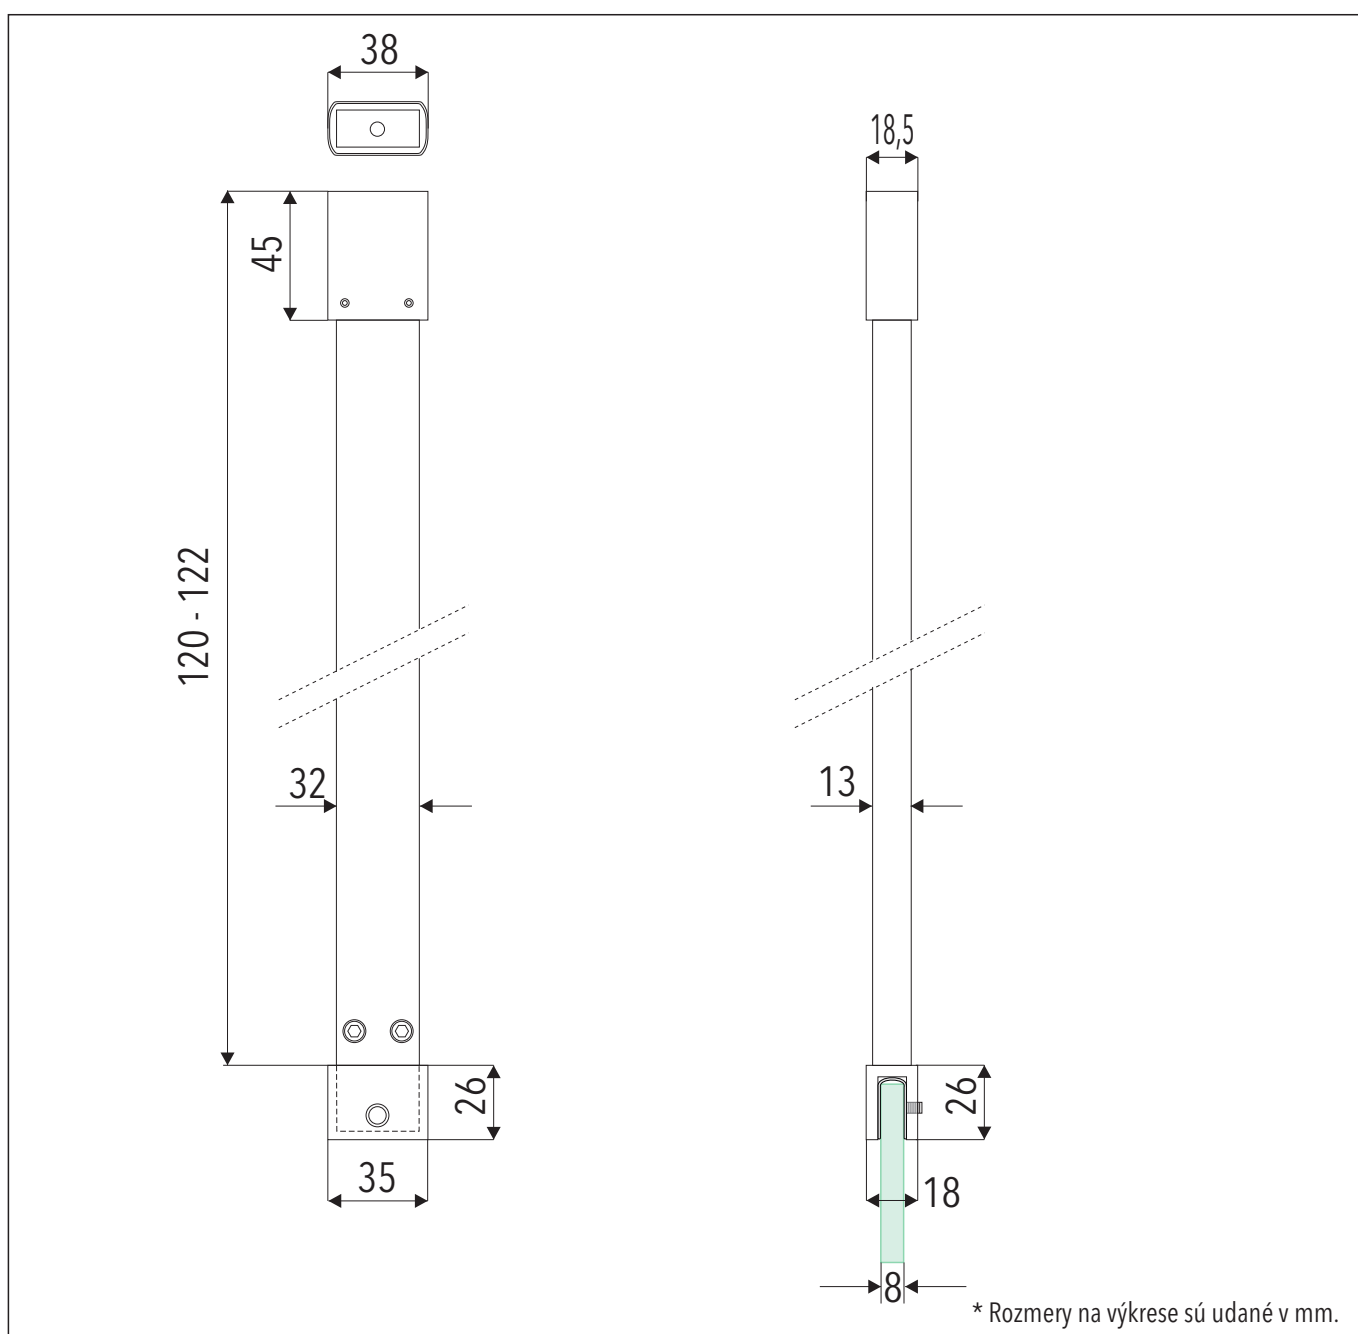

Konzoly

Vertikálna K4 - 120

Rozpěrná tyčka rovná hranatá

TECHNICKÝ POPIS

Materiál :	AL
Povrchová úprava :	Lesklý chróm
Délka :	120 cm
Roztažení :	120 - 122 cm
Tloušťka skla :	8 mm
Výplň :	Sklo
Kotvení :	Sklo / Strop

Kód : K4 - 120