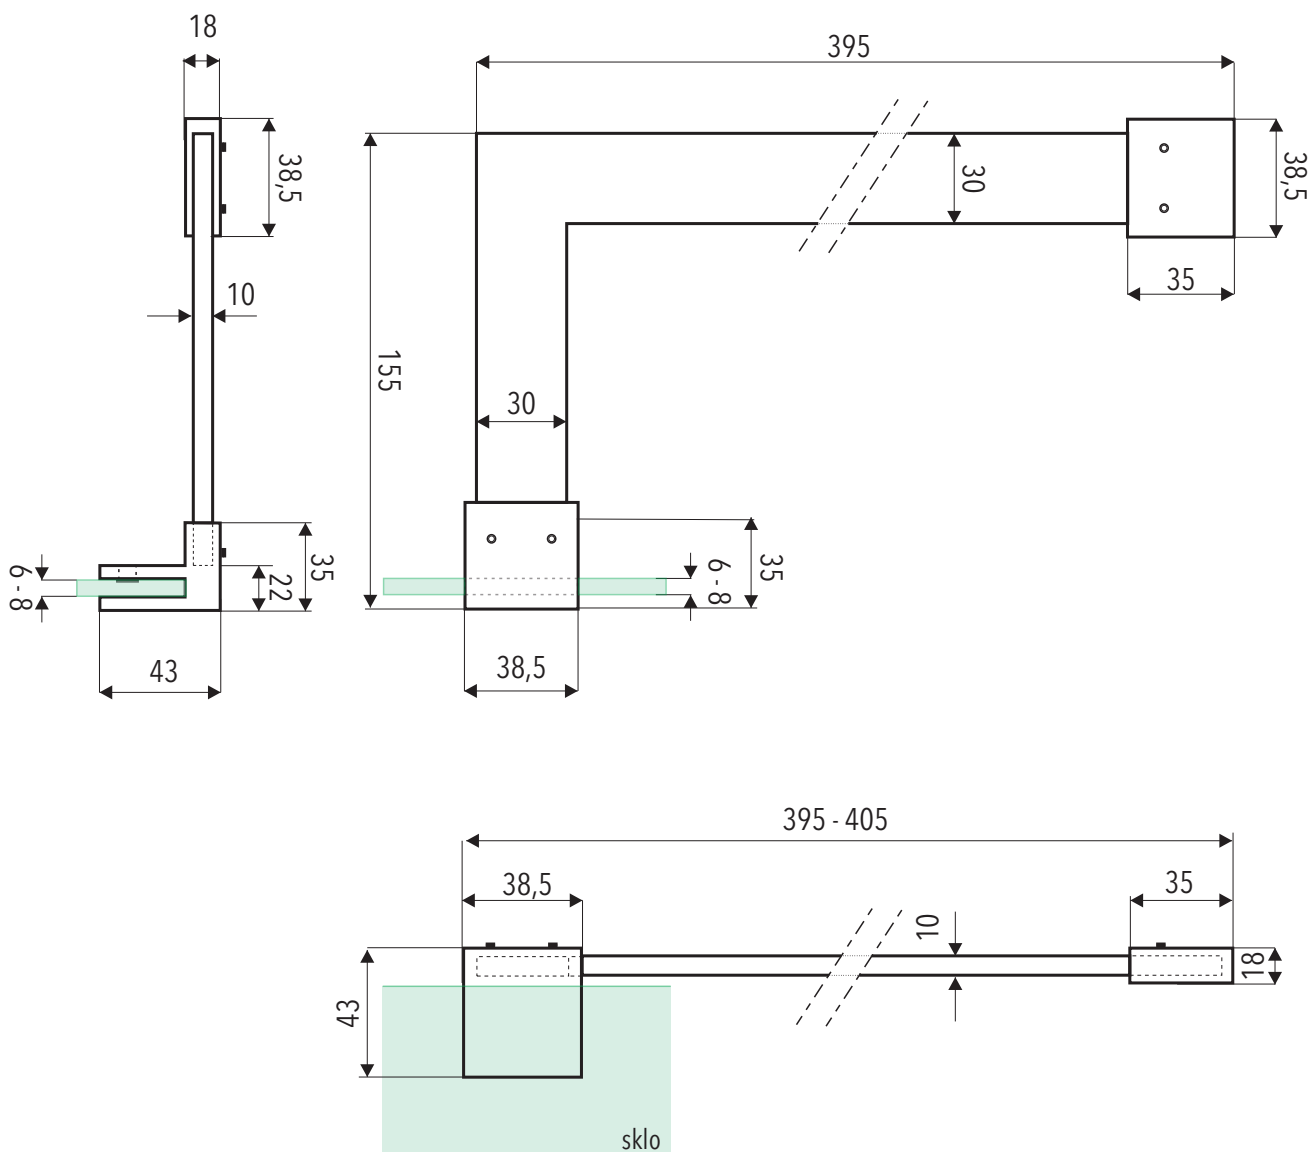

Konzoly

C85 - 40

Rozpěrná tyčka rohová hranatá

TECHNICKÝ POPIS

Materiál :	Oceľ
Povrchová úprava :	Chrómov
Délka :	400 mm
Roztažení :	155-165 mm 395 - 405 mm
Tloušťka skla :	6 - 8 mm
Výplň :	Sklo
Kotvení :	Sklo / Stena

* Rozměry na výkrese sú udané v mm.

Kód : C85 - 40