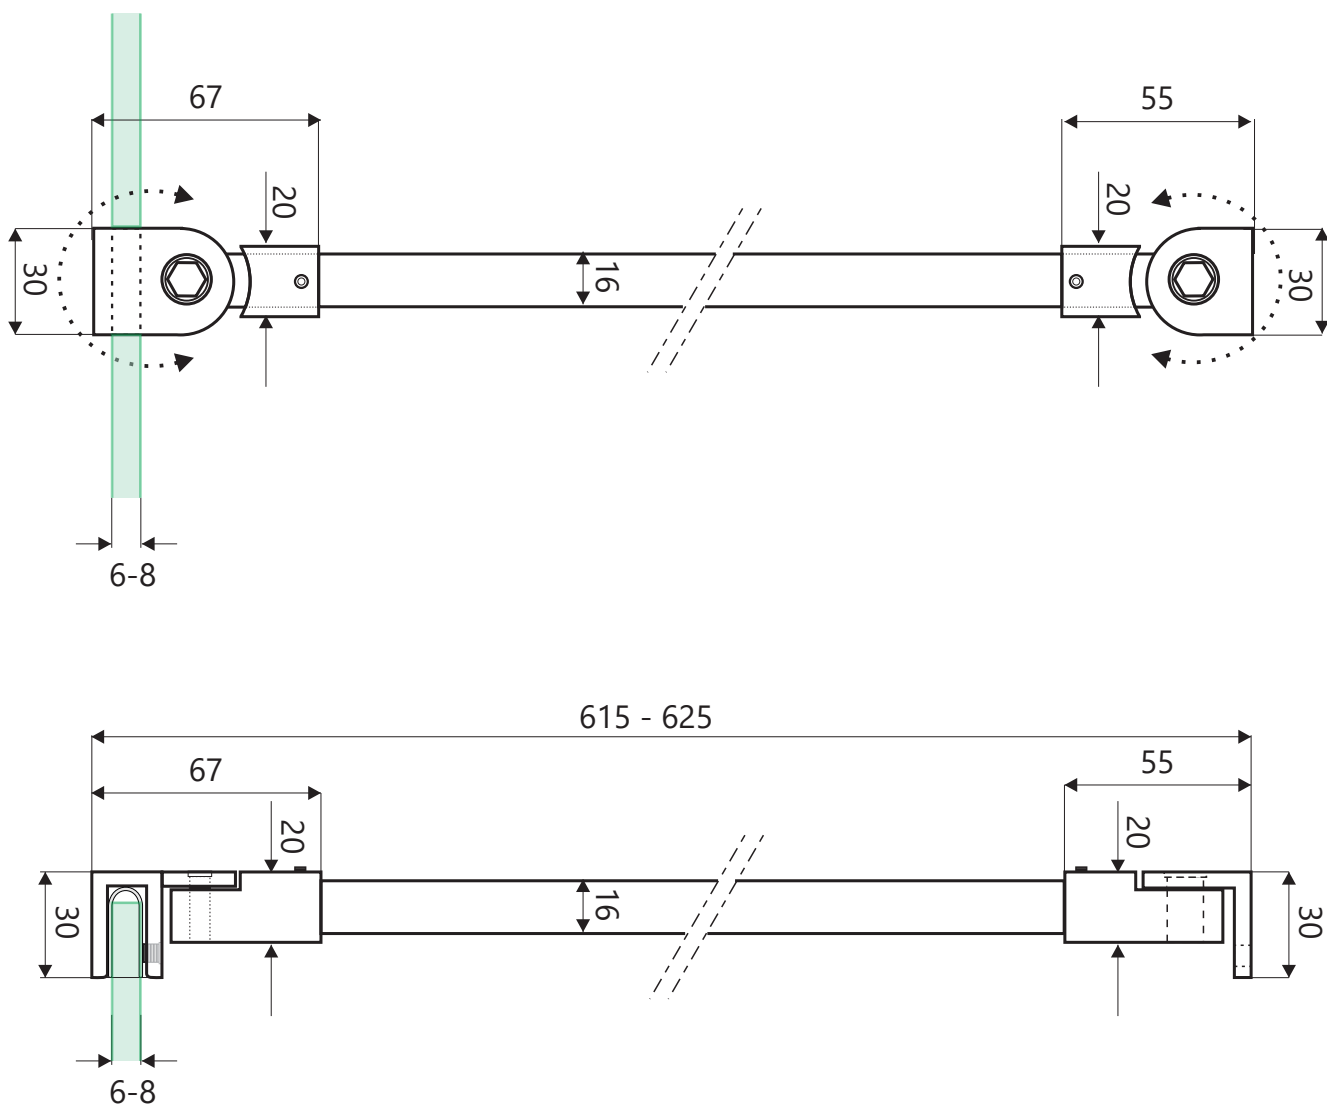

Konzoly

C80 - 60

Rozpěrná tyčka rohova hranatá

TECHNICKÝ POPIS

Materiál :	Oceľ
Povrchová úprava :	Chróom
Délka :	615 mm
Roztažení :	615 - 625 mm
Tloušťka skla :	6 - 8 mm
Výplň :	Sklo
Kotvení :	Sklo / Stena

* Rozmery na výkrese sú udané v mm.

Kód : C80 - 60