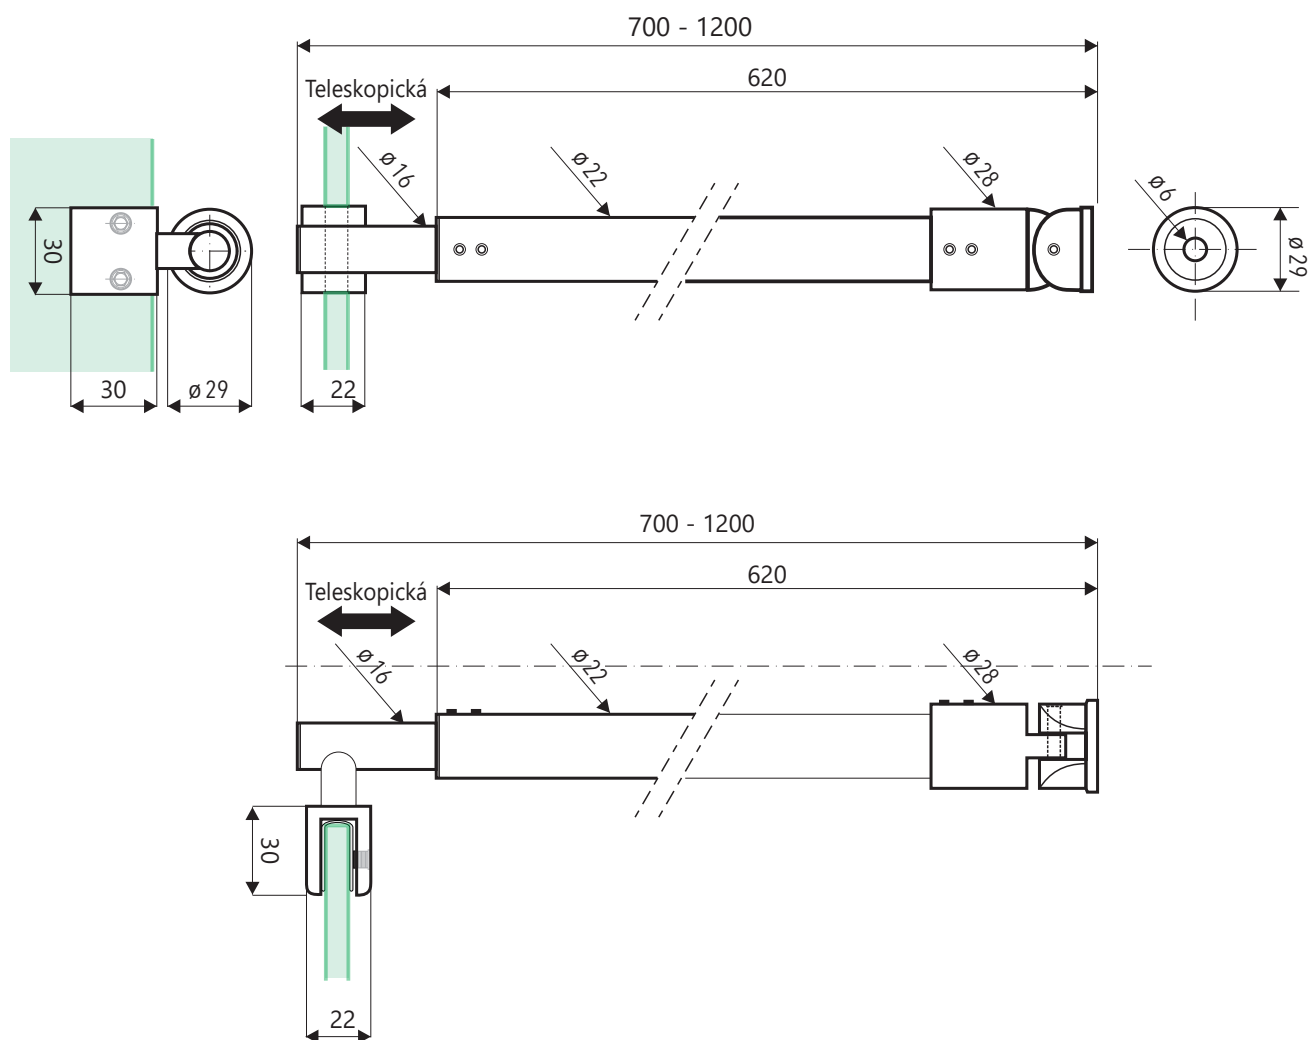

Konzola

C35 70-120

Rozpěrná tyčka UNI okružla

Rozpěrná tyčka rovná

Rozpěrná tyčka rohová

TECHNICKÝ POPIS

Materiál :	Oceľ
Povrchová úprava :	Chróm
Délka :	700 mm
Roztažení :	700 - 1200 mm
Tloušťka skla :	6 - 8 mm
Výplň :	Sklo
Kotvení :	Sklo / Stena

* Rozmery na výkrese sú udané v mm.

Kód : C35-70-120