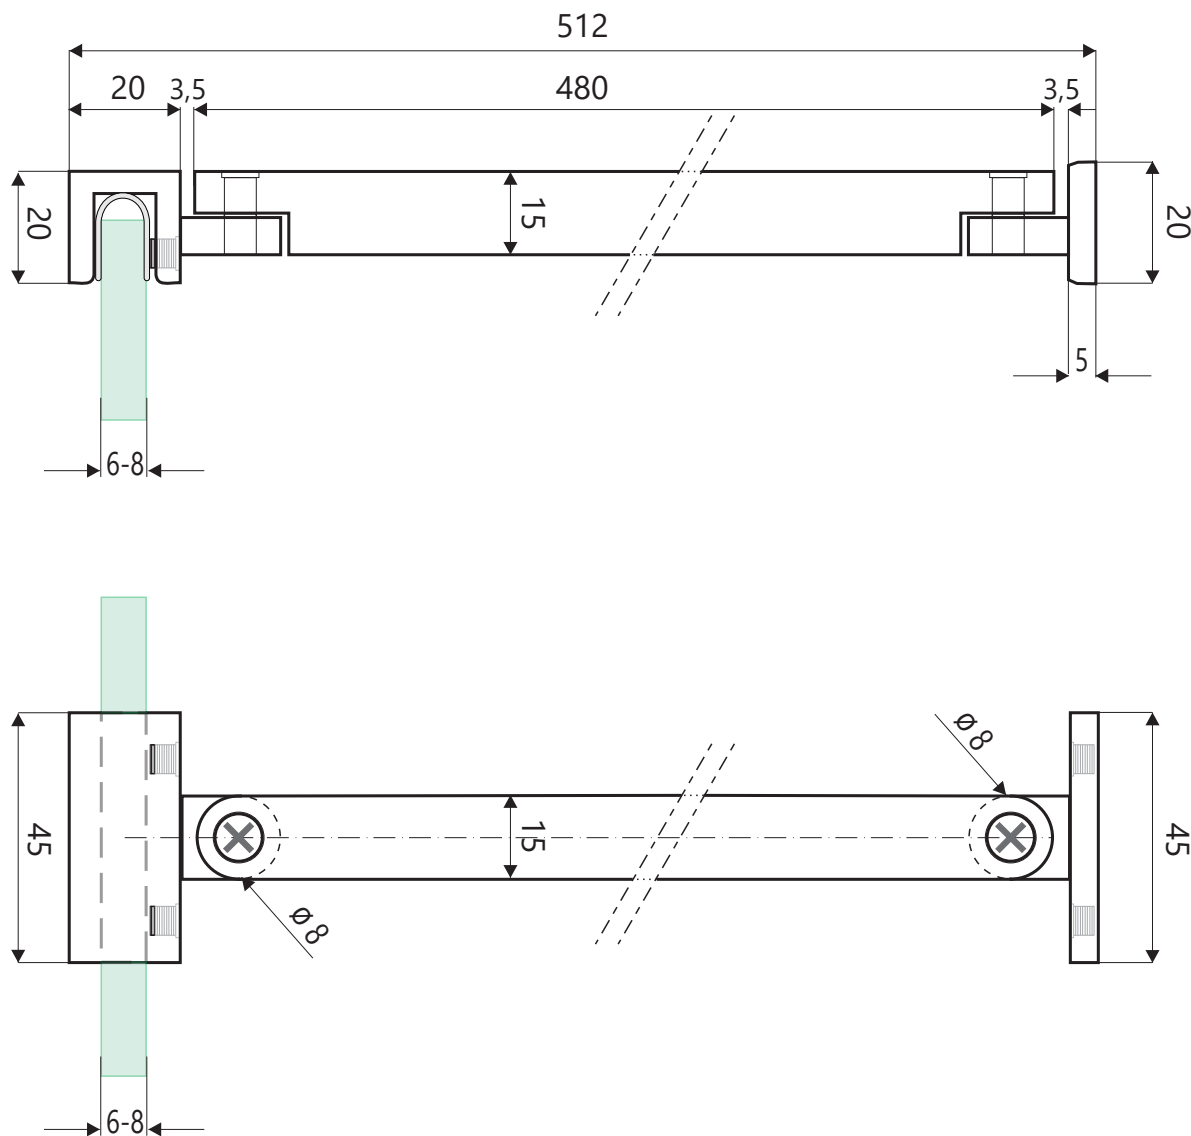

Konzola

C33-50

Rozpěrná tyčka rohová hranatá

TECHNICKÝ POPIS

Materiál :	Oceľ
Povrchová úprava :	Chróm
Délka :	512 mm
Roztažení :	/
Tloušťka skla :	6 - 8 mm
Výplň :	Sklo
Kotvení :	Sklo / Stena

* Rozmery na výkrese sú udané v mm.

Kód : C3 - 50