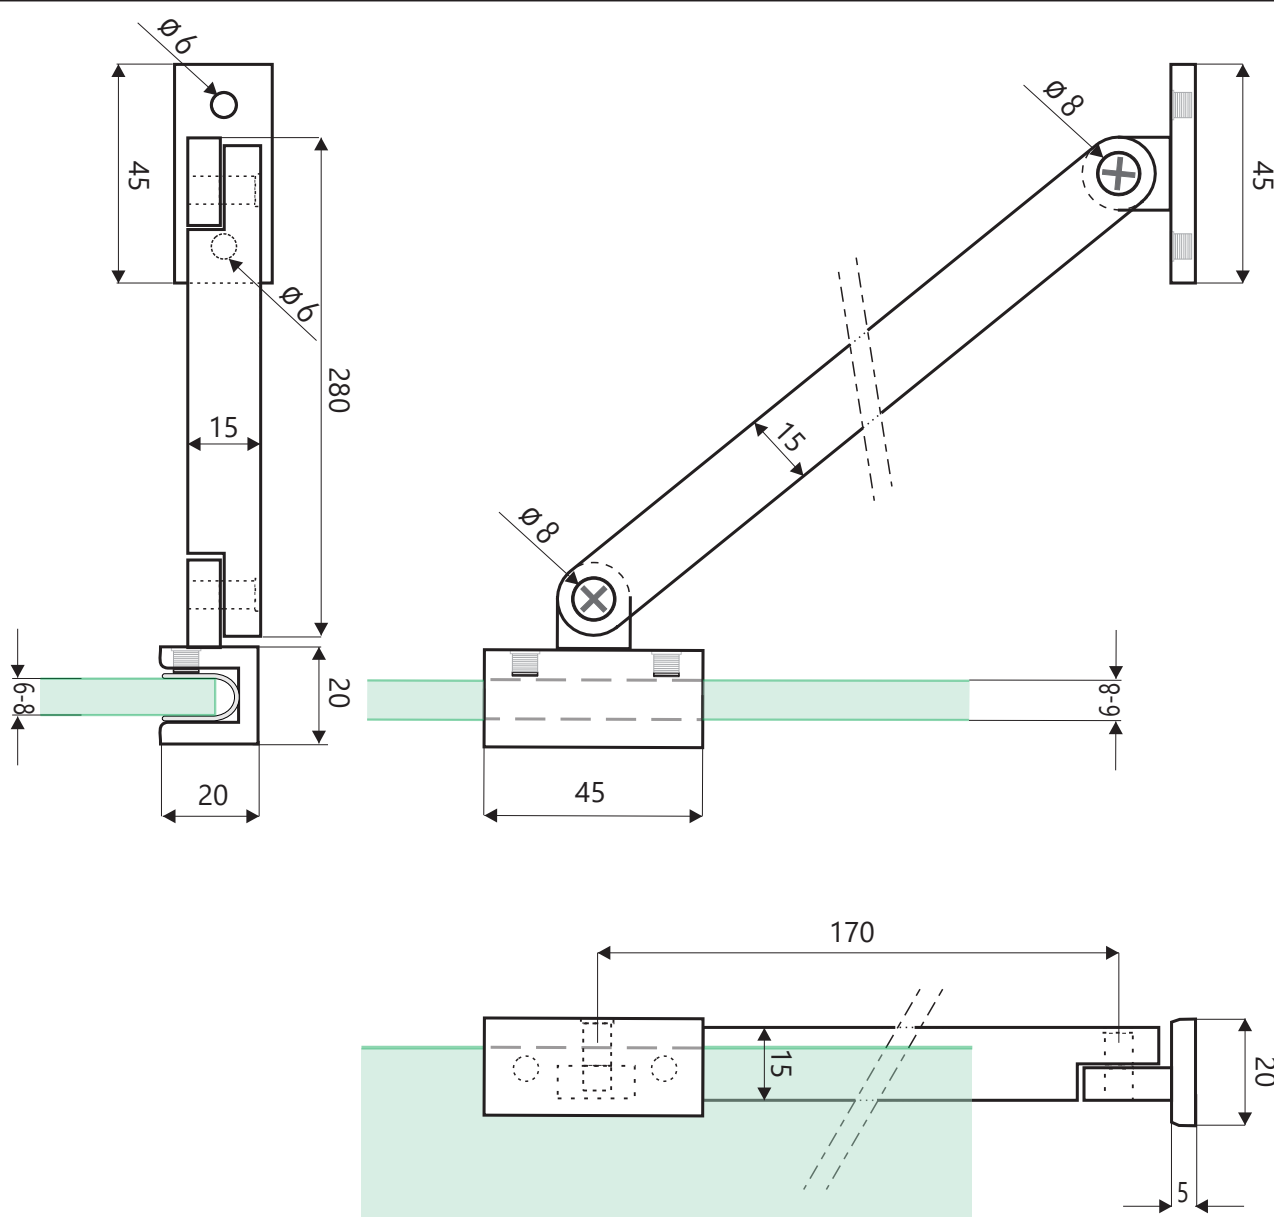

## C33-30

Rozpěrná tyčka rohová hranatá

### TECHNICKÝ POPIS

Materiál :	Oceľ
Povrchová úprava :	Chróom
Délka :	312 mm
Roztažení :	/
Tloušťka skla :	6 - 8 mm
Výplň :	Sklo
Kotvení :	Sklo / Stena

\* Rozměry na výkrese sú udané v mm.

Kód : C33 - 30