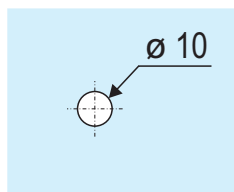

Otvor v skle dverí 2x.

Popis :

- rozmer : dl. 30 x v. 60 x š. 22,5 mm
- otvor v skle pre úchyt : $\varnothing 10$ mm
- materiál : mosadz
- farba : lesklý chróm
- prevedenie : UNI Ľ/P

Názov : OBOJSTRANNÝ ÚCHYT