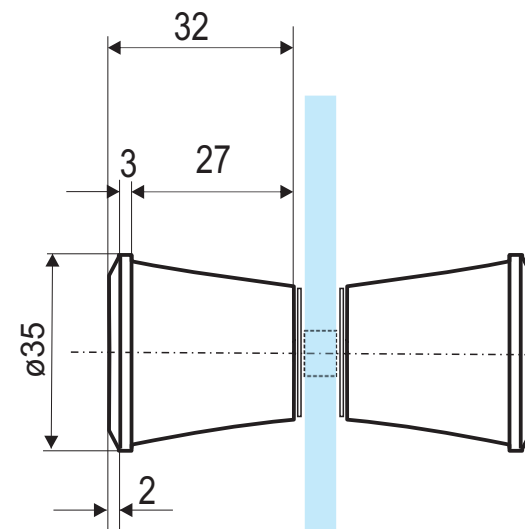

Obojstranný úchyt do sklenených dverí sprchových kútov

séria

**FAMILY**

Otvor v skle dverí 1x.

**Popis :**

- rozmer : dl.  $\varnothing 35$  x v. 35 x š. 32 mm
- otvor v skle pre úchyt :  $\varnothing 10$  mm
- materiál : plast
- farba : lesklý chróm
- prevedenie : UNI L/P