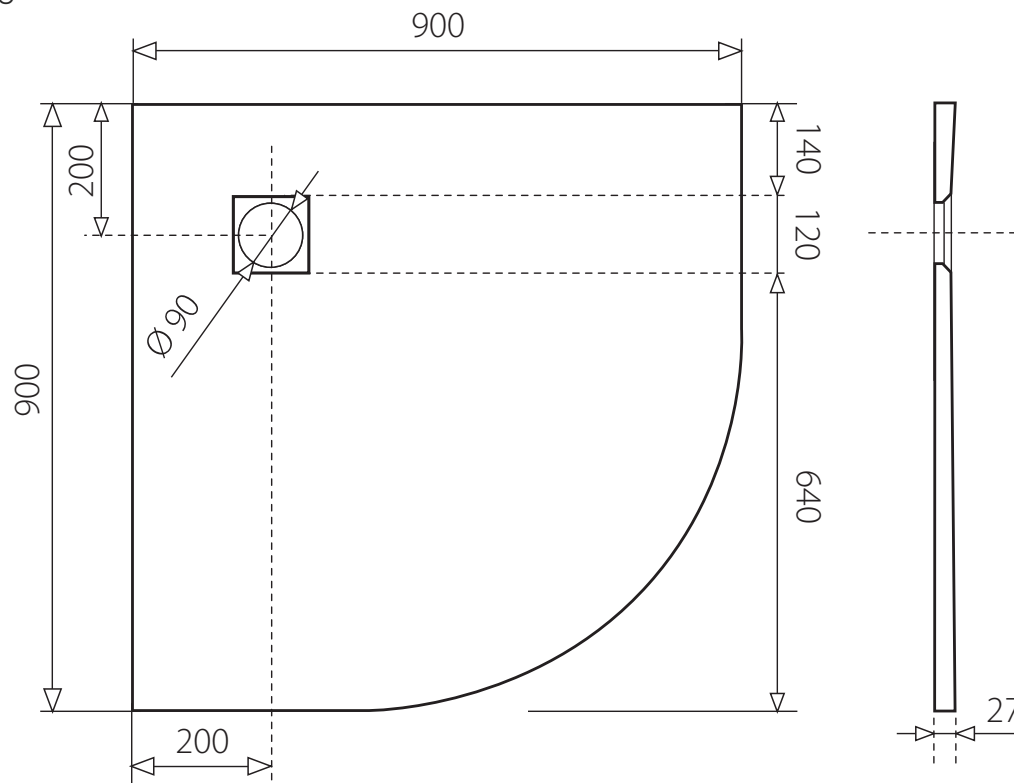

SMC ROCK 90x90

OBLÚKOVÁ SPRCHOVÁ VANIČKA Z TVRDENÉHO POLYMÉRU

BIELA

* uvedené rozmery sú v milimetroch