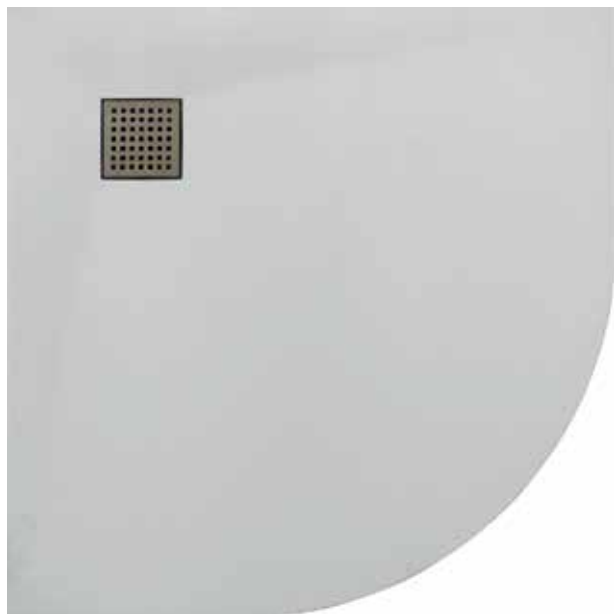

SMC ROCK 90x90

OBLÚKOVÁ SPRCHOVÁ VANIČKA Z TVRDENÉHO POLYMÉRU

BIELA

* uvedené rozmery sú v milimetroch