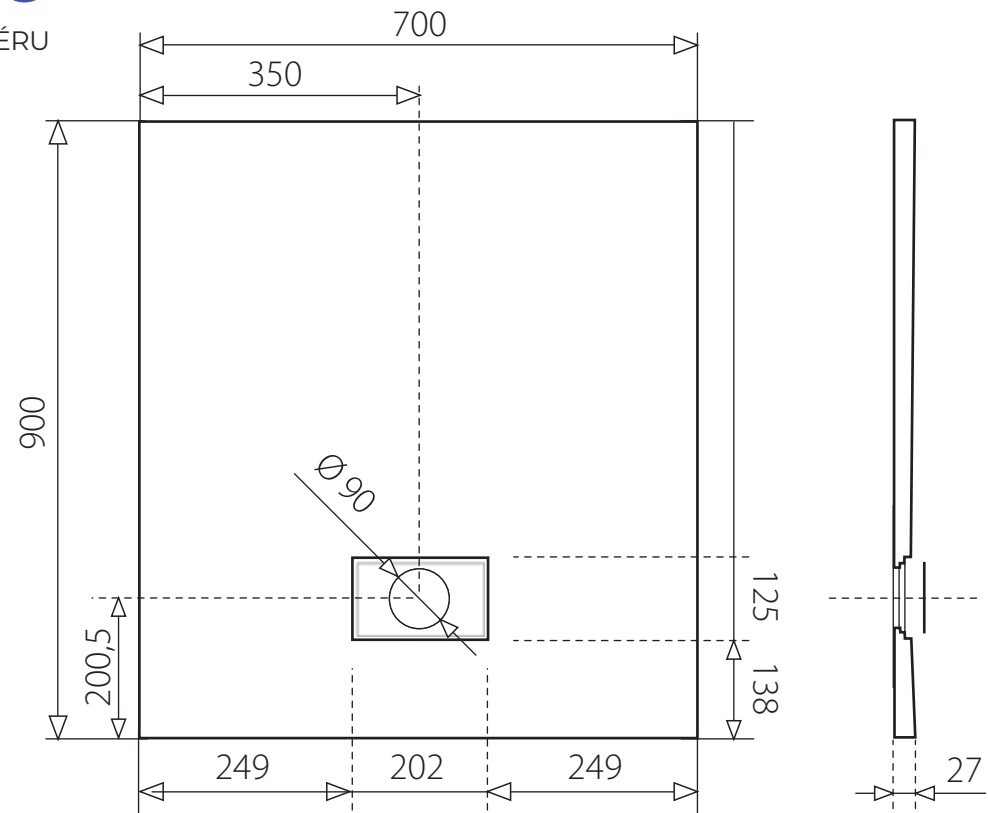

SMC ROCK 90x70

OBĎLŽNIKOVÁ SPRCHOVÁ VANIČKA Z TVRDENÉHO POLYMÉRU

BIELA

* uvedené rozmery sú v milimetroch