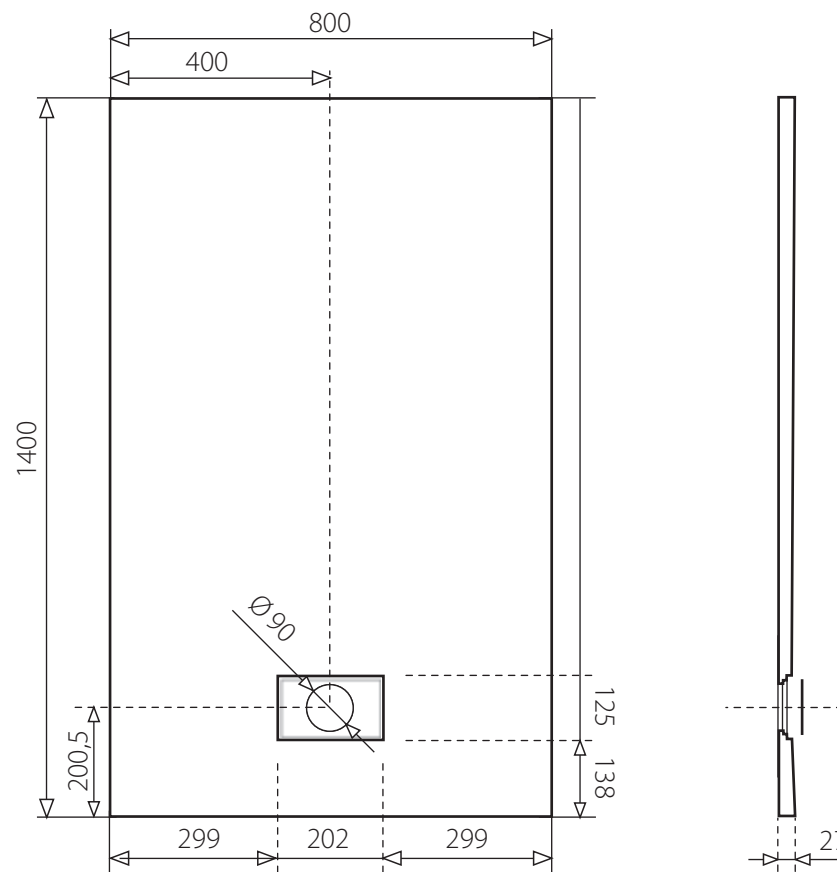

SMC ROCK 140x80

OBDLŽNIKOVÁ SPRCHOVÁ VANIČKA Z TVRDENÉHO POLYMÉRU

BIELA

* uvedené rozmery sú v milimetroch