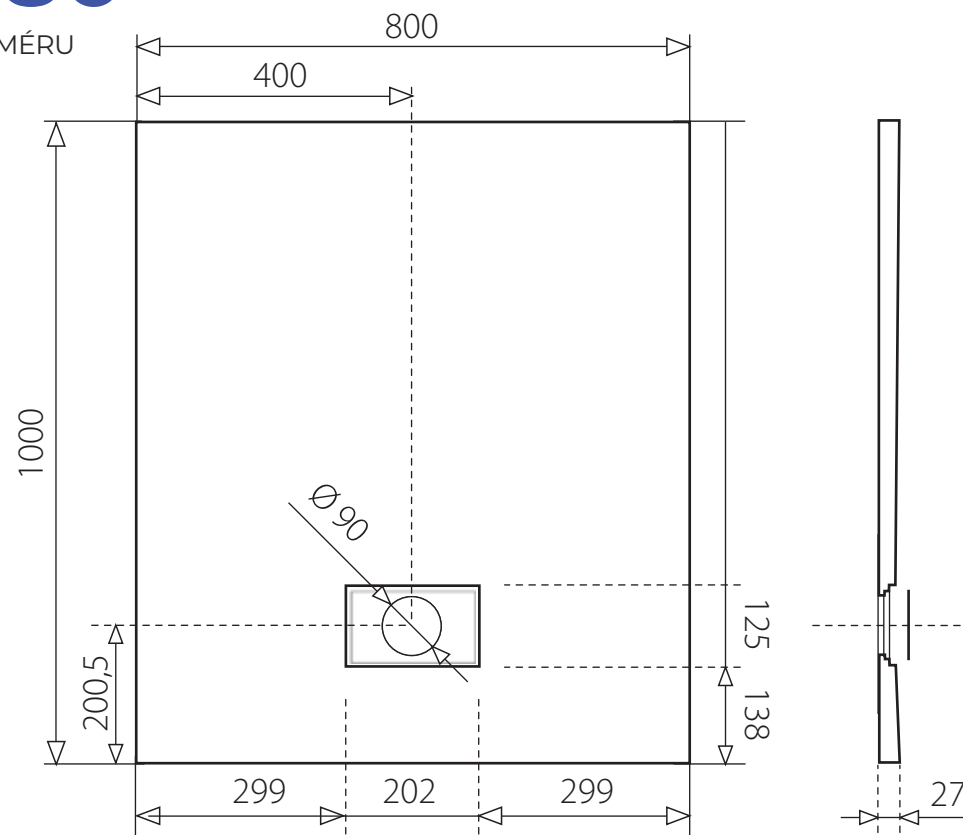

# SMC ROCK 100x80

OBDĹŽNIKOVÁ SPRCHOVÁ VANIČKA Z TVRDENÉHO POLYMÉRU

BIELA

\* uvedené rozmery sú v milimetroch