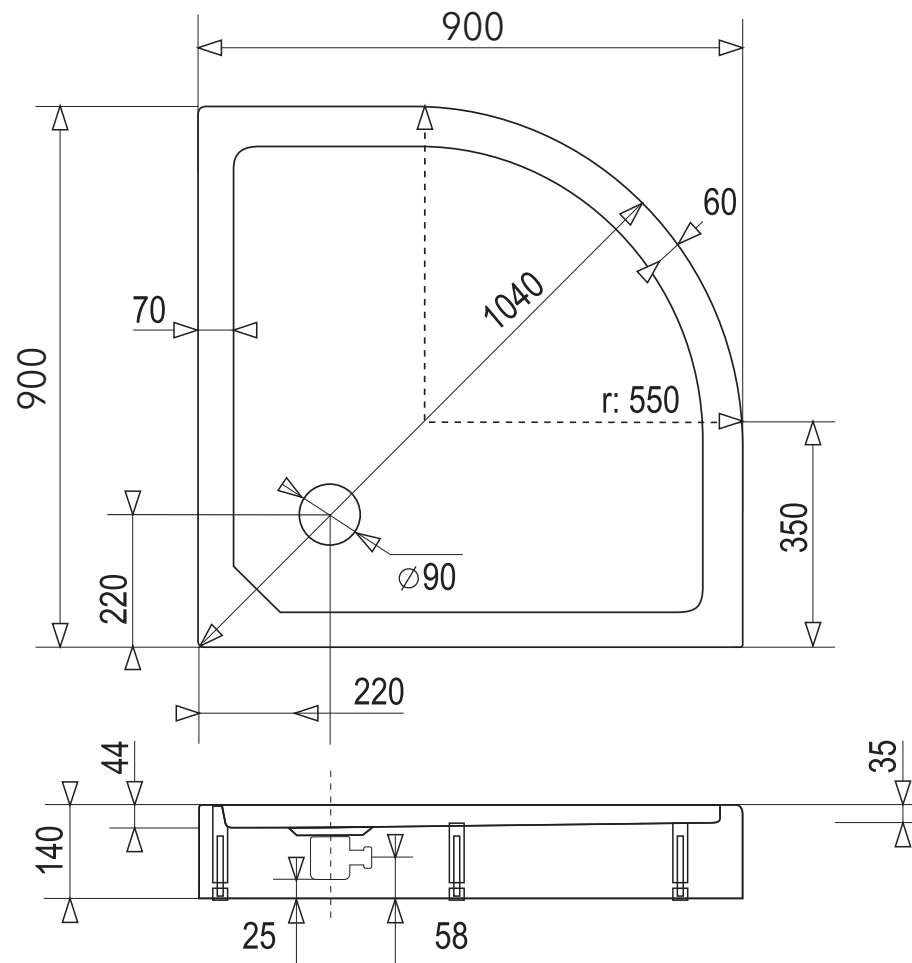

# SMC MAXI 90

OBLÚKOVÁ SPRCHOVÁ VANIČKA Z TVRDENÉHO POLYMÉRU

Rádus sprchovej vaničky: **55 cm**

BIELA

\* uvedené rozmery sú v milimetroch