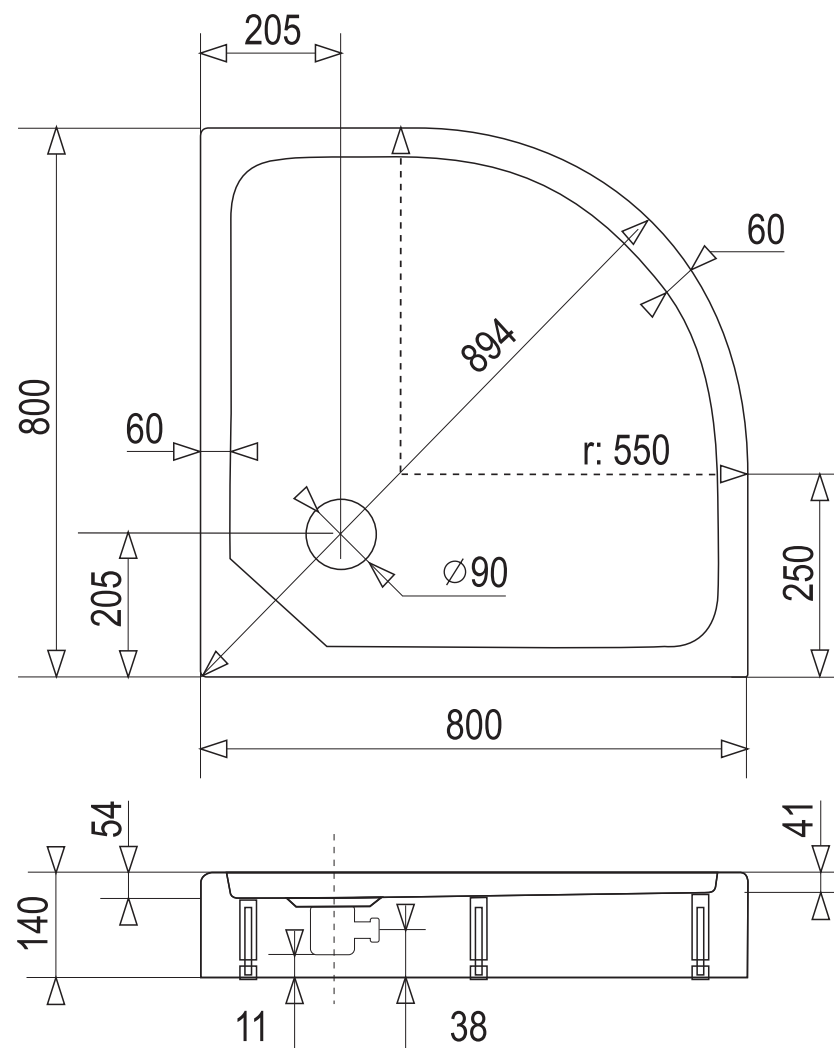

# SMC MAXI 80

OBLÚKOVÁ SPRCHOVÁ VANIČKA Z TVRDENÉHO POLYMÉRU

Rádus sprchovej vaničky: **55 cm**

BIELA

\* uvedené rozmery sú v milimetroch