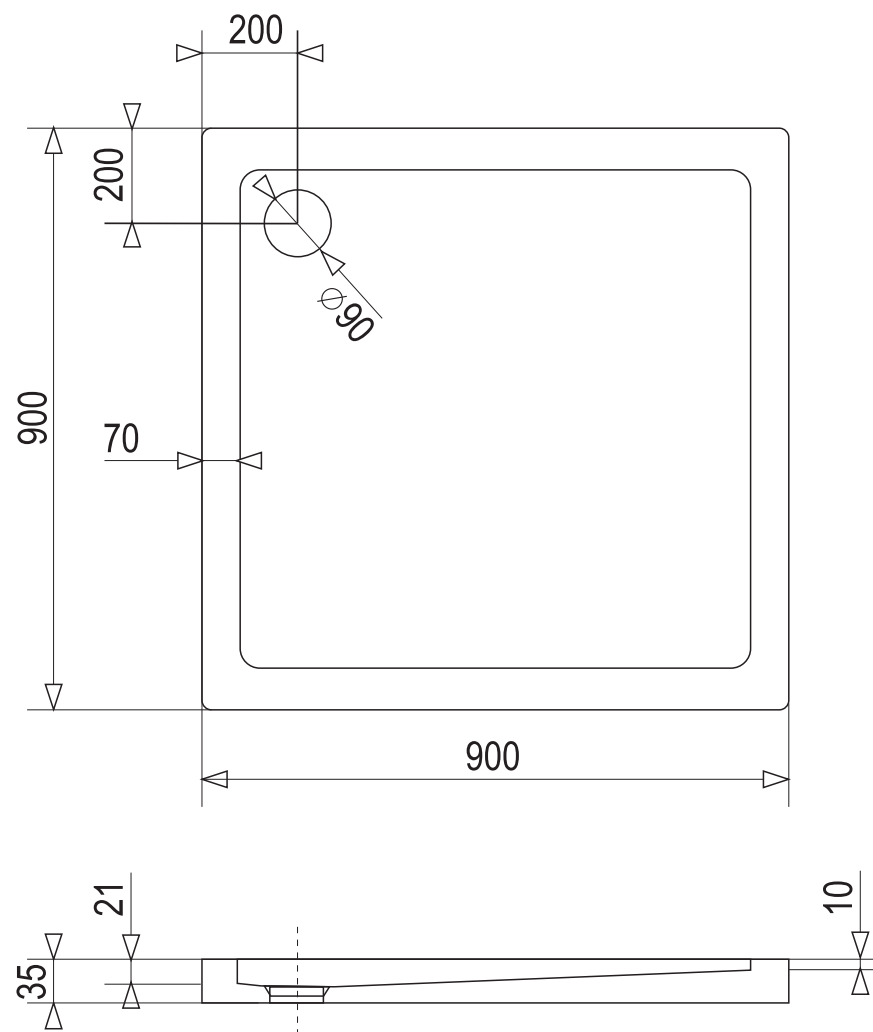

# SMC 90x90

ŠTVORCOVÁ SPRCHOVÁ VANIČKA Z TVRDENÉHO POLYMÉRU

BIELA

\* uvedené rozmery sú v milimetroch