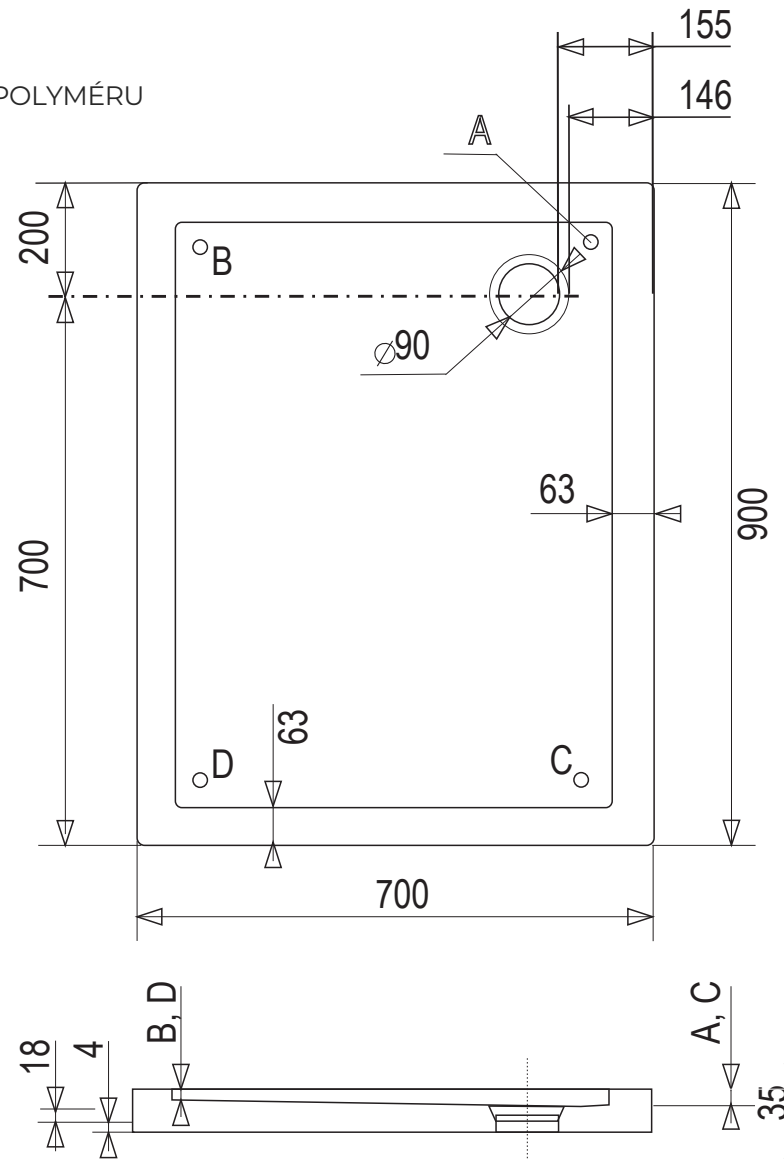

# SMC 90x70

OBDLŽNIKOVÁ SPRCHOVÁ VANIČKA Z TVRDENÉHO POLYMÉRU

BIELA

\* uvedené rozmery sú v milimetroch

Hĺbka dna vaničky  
od roviny okrajového rámu

- A - 17 mm
- B - 10 mm
- C - 10 mm
- D - 2 mm