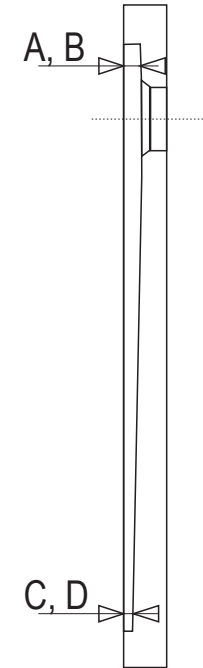

# SMC 90x70

OBDLŽNIKOVÁ SPRCHOVÁ VANIČKA Z TVRDENÉHO POLYMÉRU

BIELA

\* uvedené rozmery sú v milimetroch

Hĺbka dna vaničky  
od roviny okrajového rámu

- A - 17 mm
- B - 10 mm
- C - 10 mm
- D - 2 mm