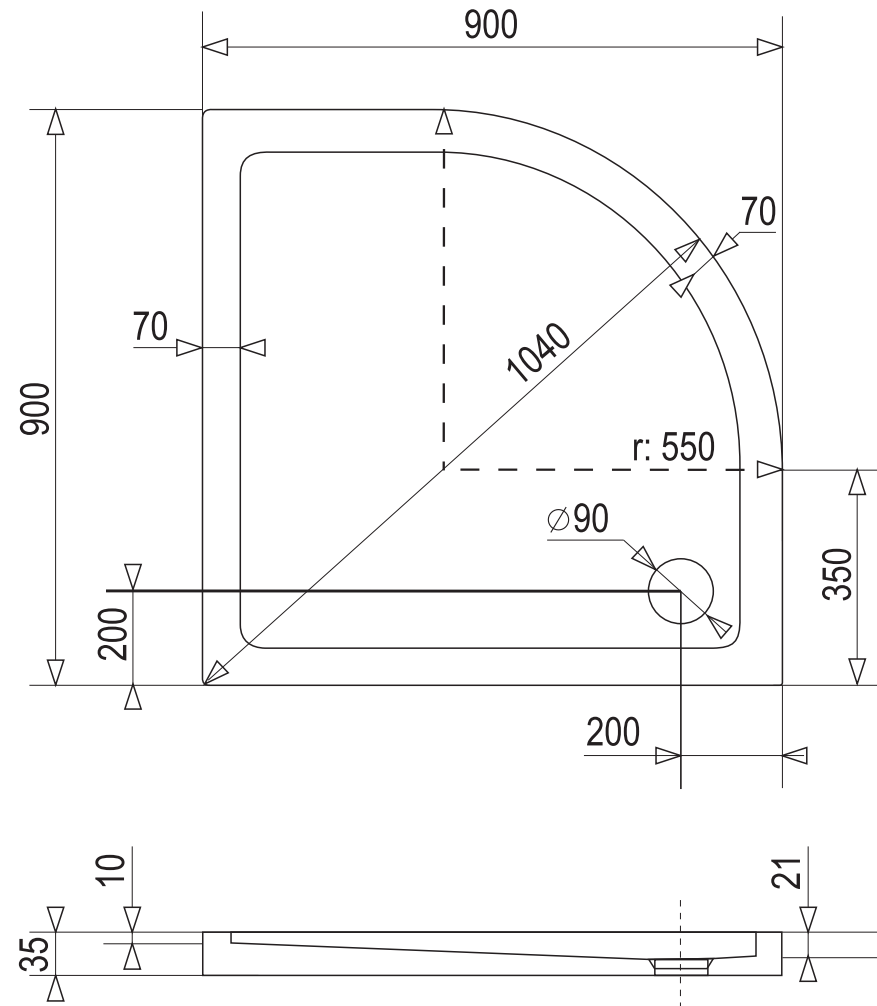

# SMC 90

OBLÚKOVÁ SPRCHOVÁ VANIČKA Z TVRDENÉHO POLYMÉRU

Rádus sprchovej vaničky: **55 cm**

BIELA

\* uvedené rozmery sú v milimetroch