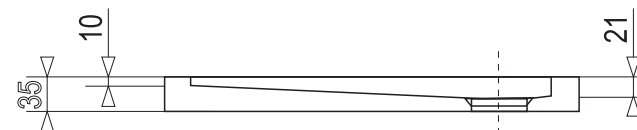

SMC 120x80

OBDĽŽNIKOVÁ SPRCHOVÁ VANIČKA Z TVRDENÉHO POLYMÉRU

BIELA

* uvedené rozmery sú v milimetroch