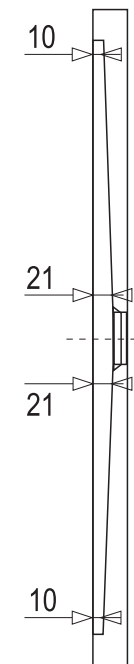

SMC 120x80

OBDĽŽNIKOVÁ SPRCHOVÁ VANIČKA Z TVRDENÉHO POLYMÉRU

BIELA

* uvedené rozmery sú v milimetroch