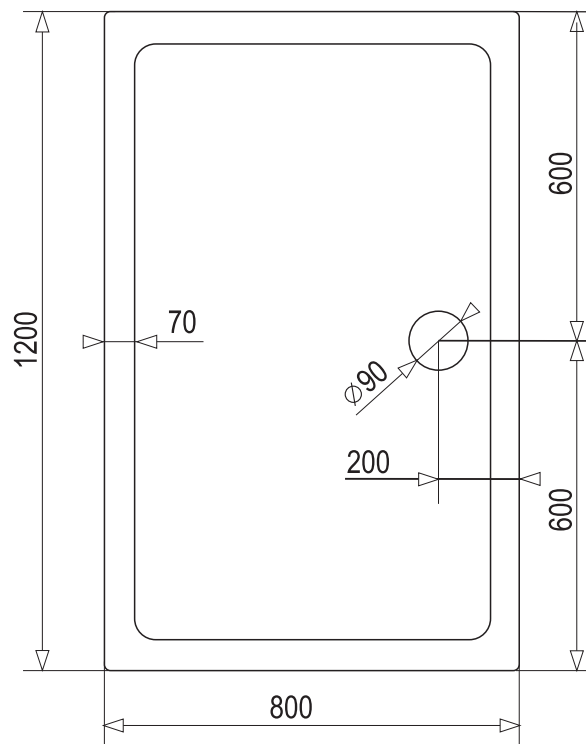

SMC 120x80

OBDĽŽNIKOVÁ SPRCHOVÁ VANIČKA Z TVRDENÉHO POLYMÉRU

BIELA

* uvedené rozmery sú v milimetroch