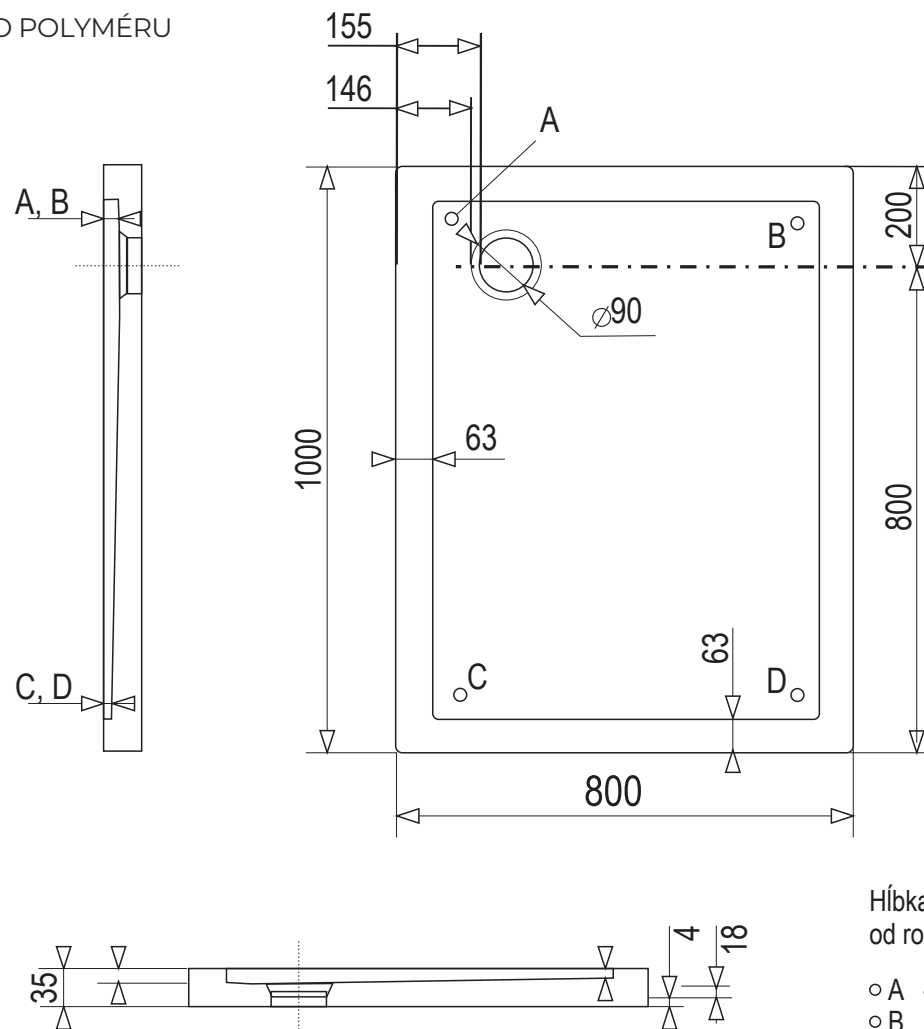

SMC 100x80

OBĎĹŽNIKOVÁ SPRCHOVÁ VANIČKA Z TVRDENÉHO POLYMÉRU

BIELA

* uvedené rozmery sú v milimetroch

Hĺbka dna vaničky
od roviny okrajového rámu

- A - 17 mm
- B - 10 mm
- C - 10 mm
- D - 2 mm