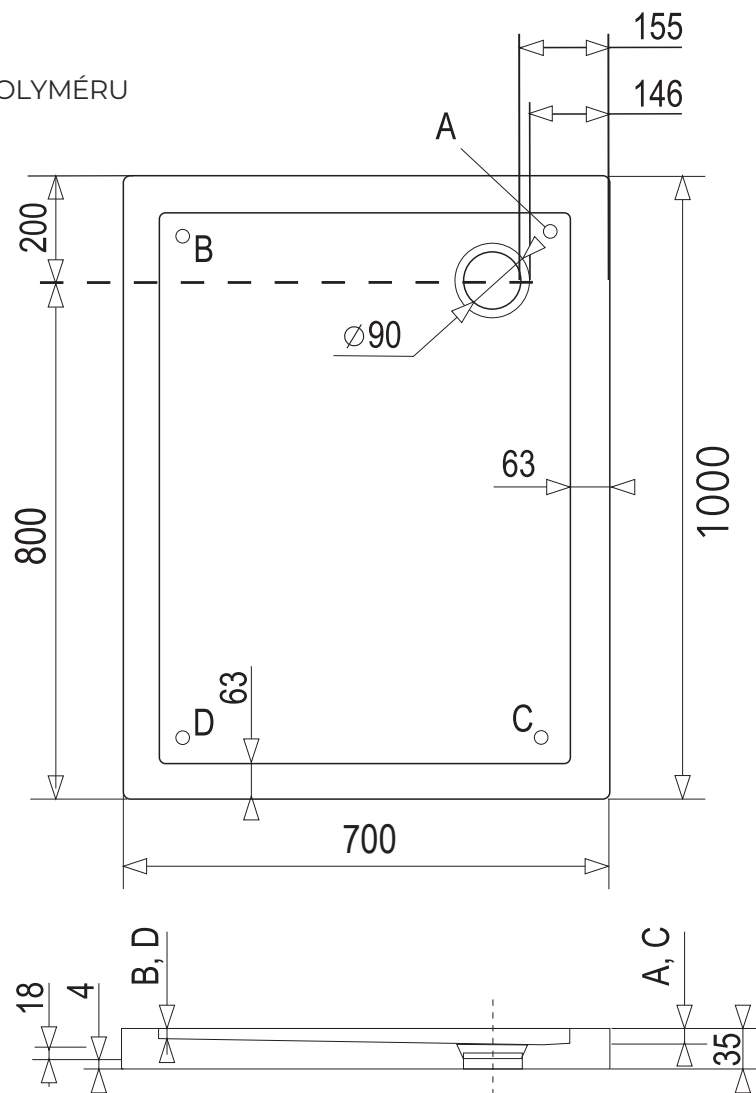

# SMC 100x70

OBĎĽŽNIKOVÁ SPRCHOVÁ VANIČKA Z TVRDENÉHO POLYMÉRU

BIELA

\* uvedené rozmery sú v milimetroch

Hĺbka dna vaničky  
od roviny okrajového rámu

- A - 17 mm
- B - 10 mm
- C - 10 mm
- D - 2 mm