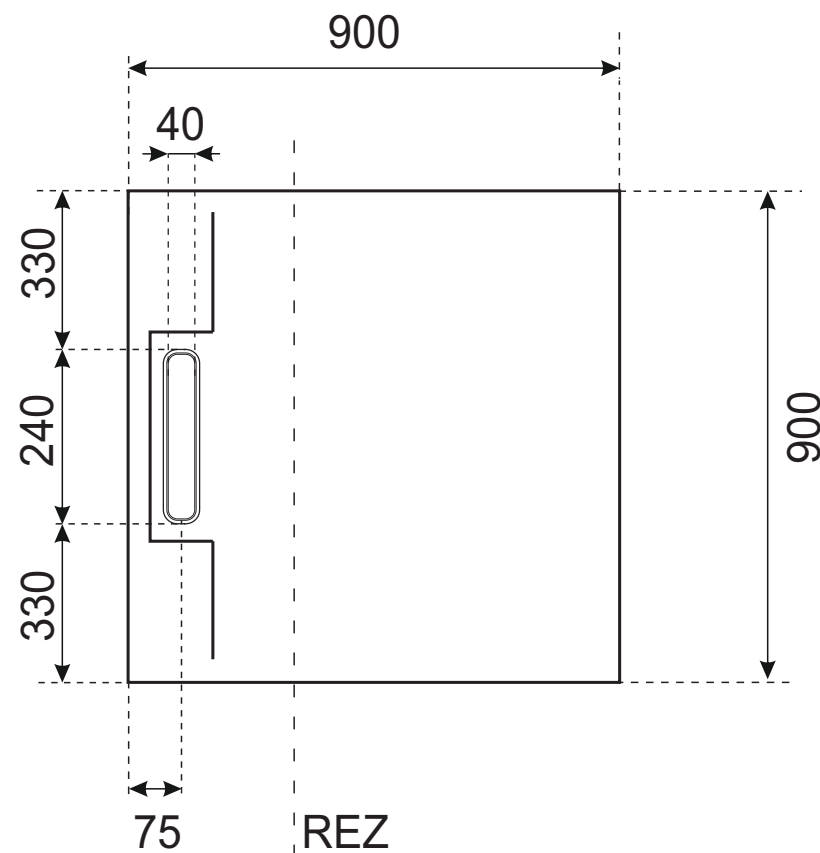

# RIVER 90x90

ŠTVORCOVÁ SPRCHOVÁ VANIČKA Z LIATEHO MRAMORU

BIELA

ŠEDÁ

30

\* uvedené rozmery sú v milimetroch