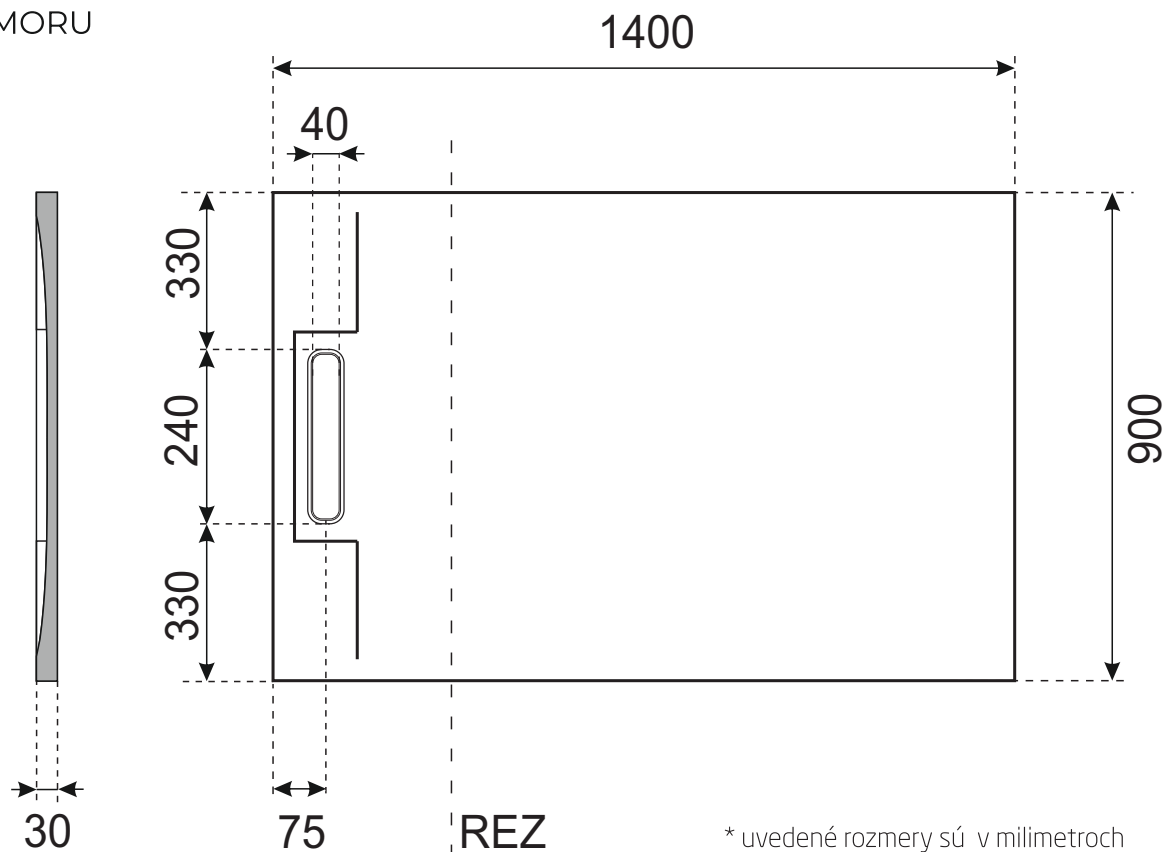

# RIVER 140x90

OBĎLŽNIKOVÁ SPRCHOVÁ VANIČKA Z LIATEHO MRAMORU

BIELA

ŠEDÁ

\* uvedené rozmery sú v milimetroch