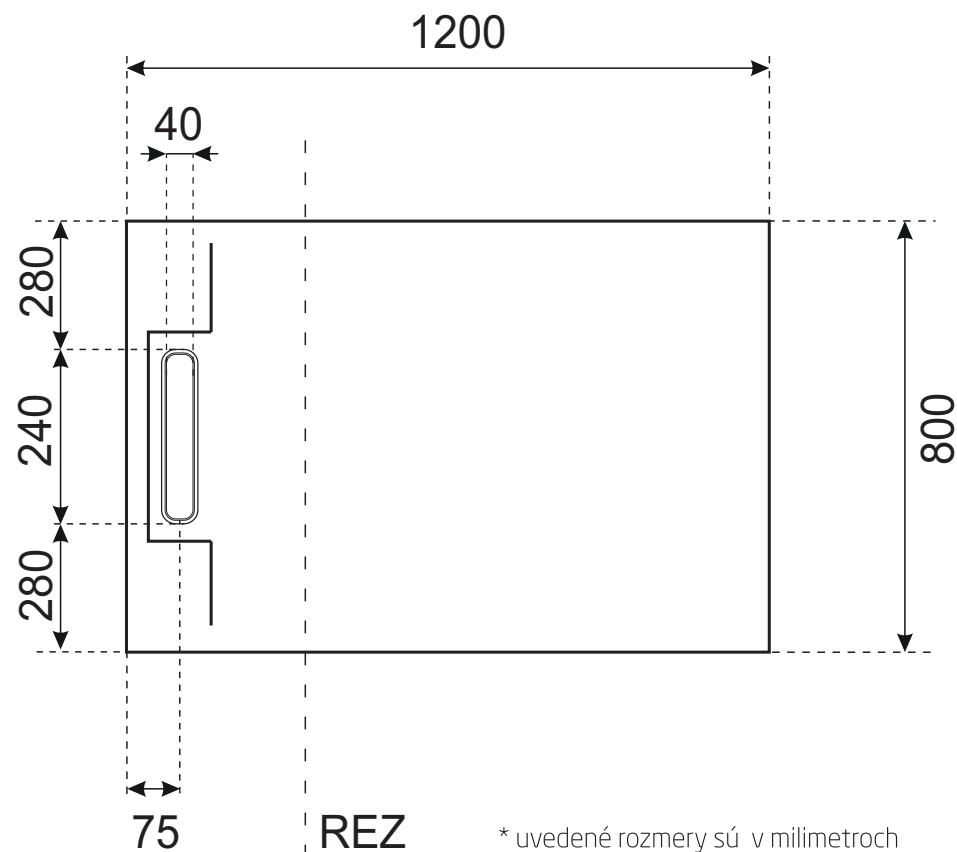

RIVER 120x80

OBDĚLNÍKOVÁ SPRCHOVÁ VANIČKA Z LIATEHO MRAMORU

BIELA

ŠEDÁ

30

REZ

* uvedené rozmery sú v milimetroch