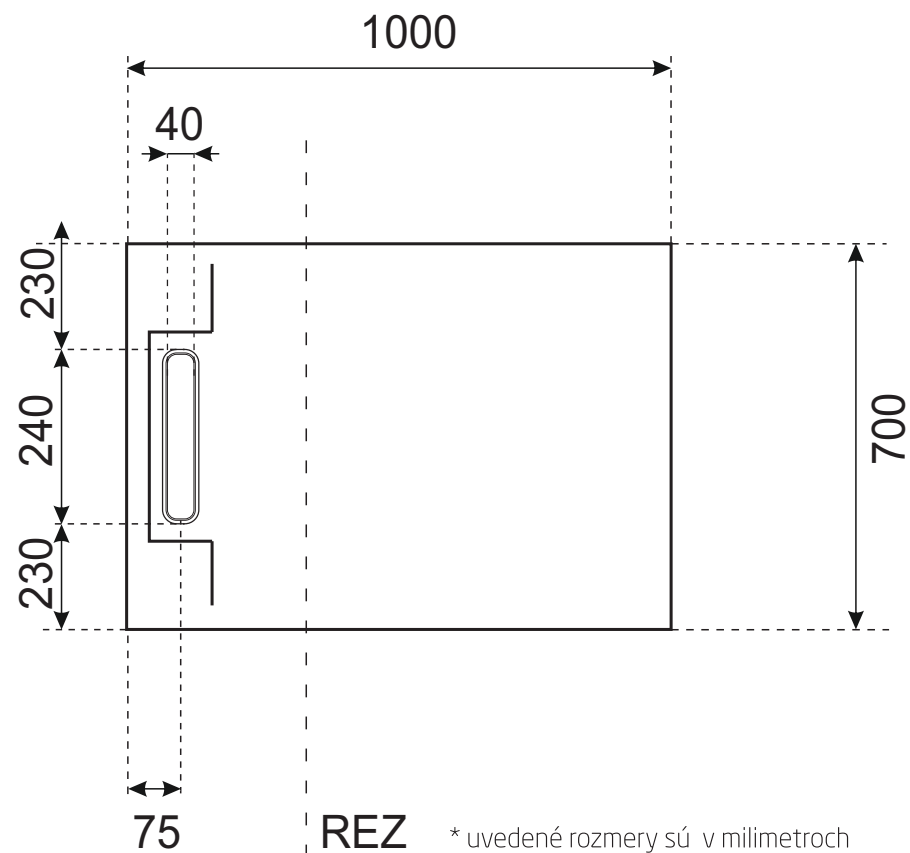

RIVER 100x70

OBDĹŽNIKOVÁ SPRCHOVÁ VANIČKA Z LIATEHO MRAMORU

BIELA

ŠEDÁ

30

* uvedené rozmery sú v milimetroch