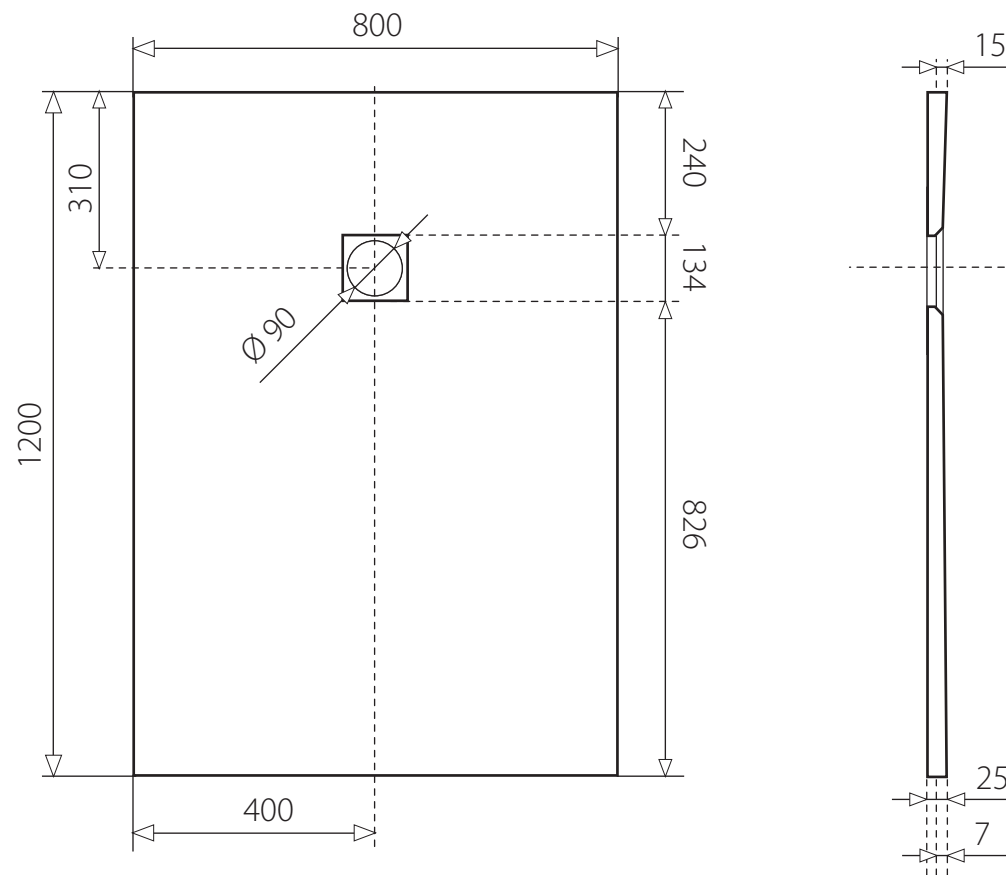

TOP 120x80

OBDĹŽNIKOVÁ SPRCHOVÁ VANIČKA Z LIATEHO MRAMORU

KREMOVÁ

* uvedené rozmery sú v milimetroch