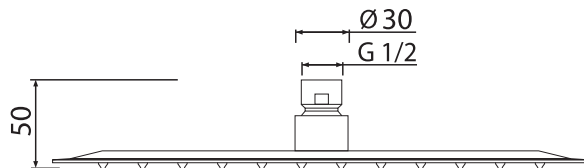

# 8263

SPRCHOVÁ HLAVICA HRANATÁ  
30X30 CM

144 trysiek