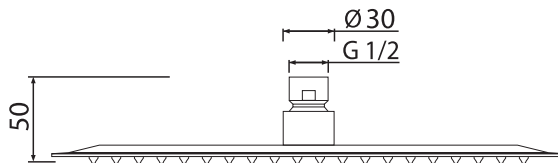

# 8253

SPRCHOVÁ HLAVICA OKRÚHLA  
Ø 30 CM

168 trysiek