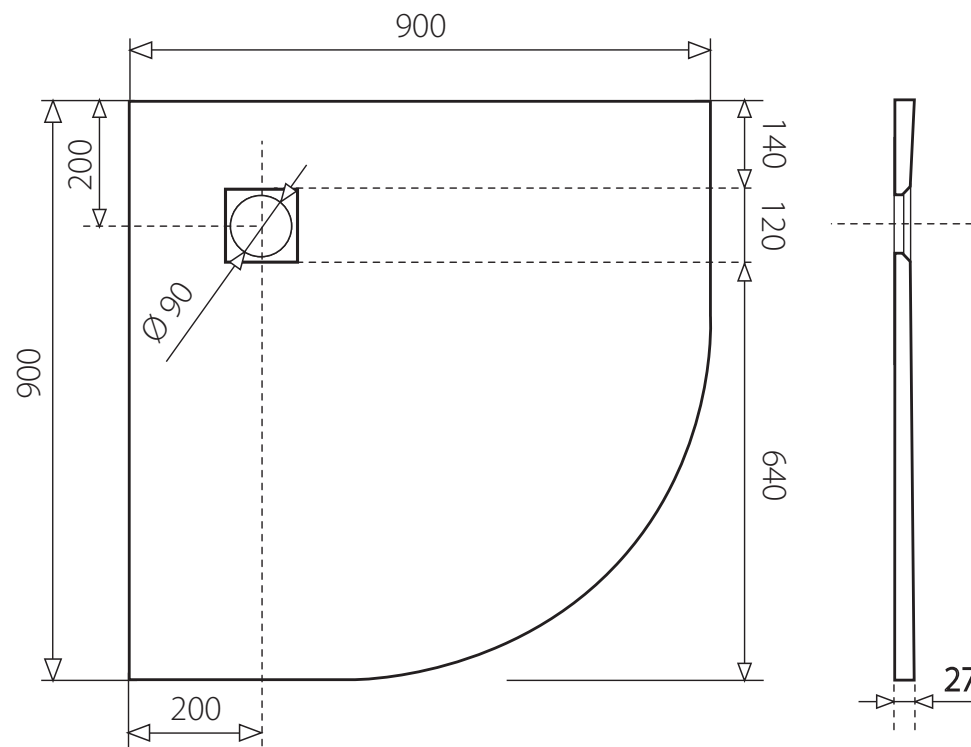

SMC GLOSSY 90x90

OBLÚKOVÁ SPRCHOVÁ VANIČKA Z TVRDENÉHO POLYMÉRU

BIELA

* uvedené rozmery sú v milimetroch