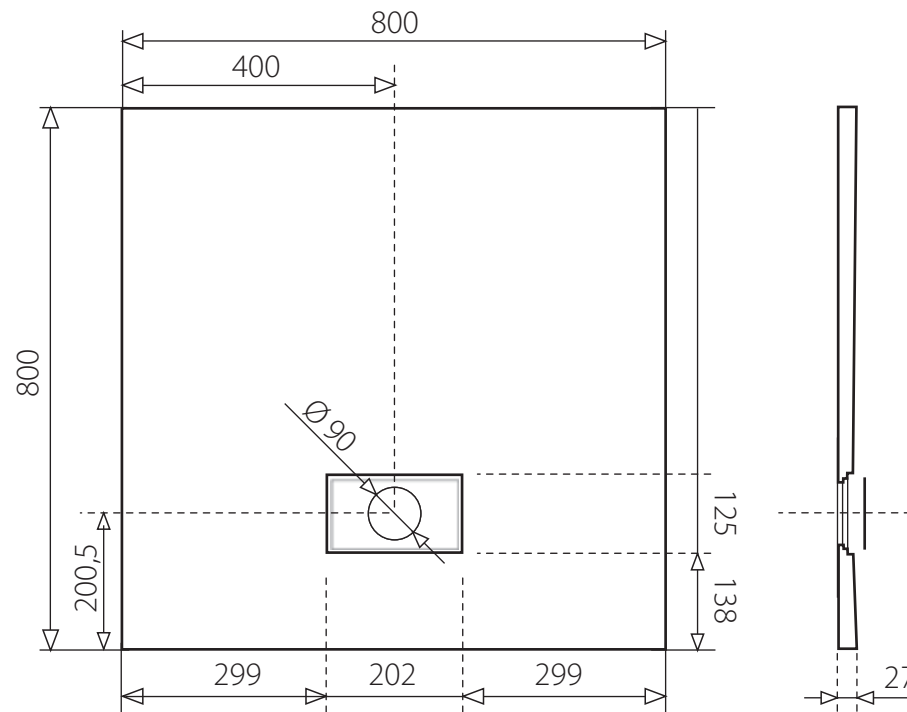

# SMC GLOSSY 80x80

ŠTVORCOVÁ SPRCHOVÁ VANIČKA Z TVRDENÉHO POLYMÉRU

BIELA

\* uvedené rozmery sú v milimetroch