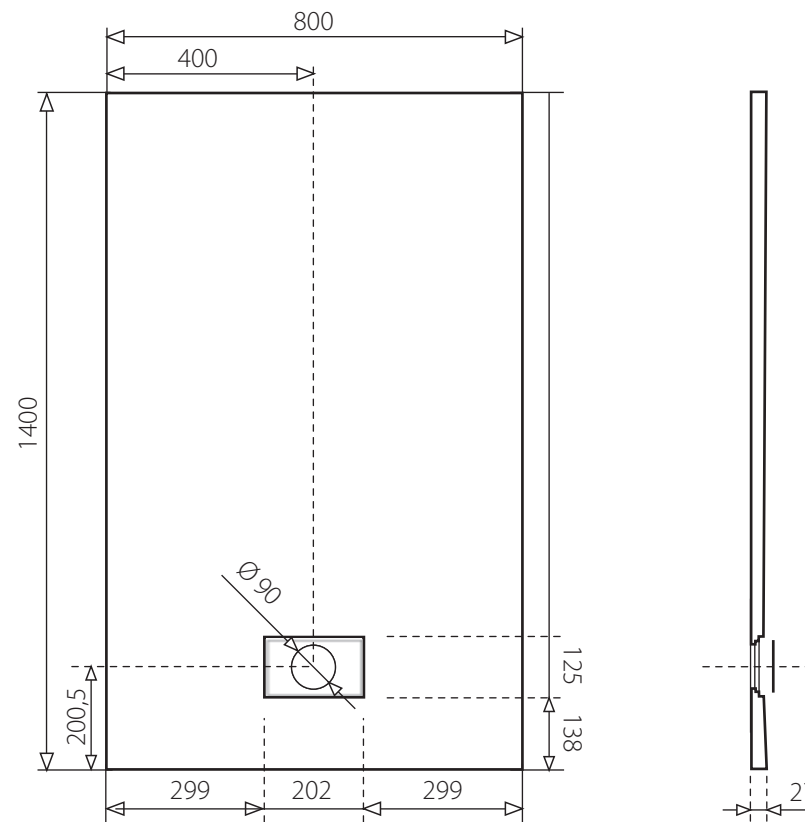

SMC GLOSSY 140x80

OBDLŽNIKOVÁ SPRCHOVÁ VANIČKA Z TVRDENÉHO POLYMÉRU

BIELA

* uvedené rozmery sú v milimetroch