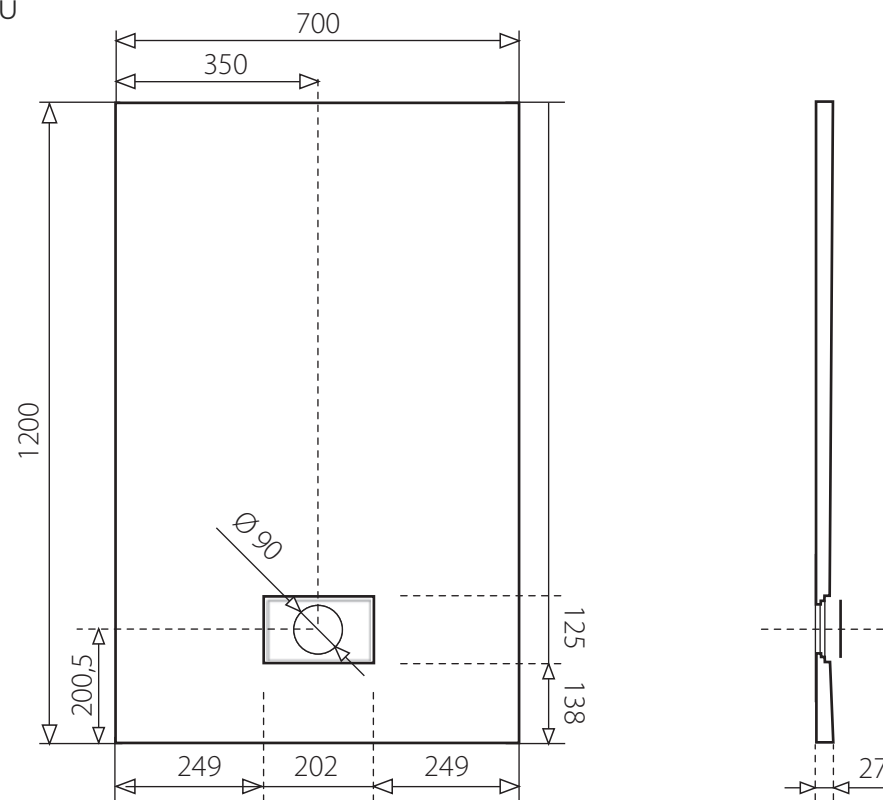

SMC GLOSSY 120x70

OBDLŽNIKOVÁ SPRCHOVÁ VANIČKA Z TVRDENÉHO POLYMÉRU

BIELA

* uvedené rozmery sú v milimetroch